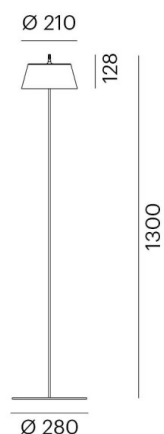

EEDEN M

135-9004366t

EEDEN M F 1 STEHLEUCHE aus Aluminium, schwarz, ähnlich RAL 9005, weiß satiniert, Accessoire: Stehfuß, Lichtaustritt direkt, Akku, Dimmbarkeit: 3 Step Touch Dim, IP65, 11h Akkulaufzeit bei 100% Leuchtkraft

SKIZZE

TECHNISCHE DETAILS

Systemleistung [W]	3,5
Leuchtmittel	LED
Lichtstrom [lm]	140
Lichtfarbe [K]	2700K
CRI	>80
Designer	Serge Cornelissen
Betriebsgerät	Akku
Dimmbarkeit	3 Step Touch Dim
Lichtaustritt	direkt
Spannung [V]	220-240V 50/60Hz
Material	Aluminium
Länge [mm]	279,6
Höhe [mm]	1300
Durchmesser [mm]	280
Schutzart [IP]	IP65
Schutzklasse	Schutzklasse III
Nettogewicht [kg]	3,45
Farbe Leuchte	schwarz
RAL	9005
Farbe Glas/Schirm	weiß satiniert
EAN-Nummer	9010506463873
Lebensdauer [h]	25 000
Energieeffizienzkl.	F

LICHTVERTEILUNGSKURVE

Die Werte sind Bemessungswerte. Leistung und Lichtstrom unterliegen initial einer Toleranz von +/- 10%. Toleranz der Farbtemperatur: +/- 150 K. Die Werte gelten wenn nicht anders angegeben für eine Umgebungstemperatur von 25°C.