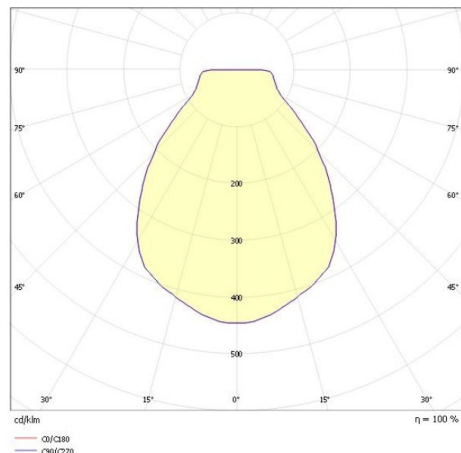

EEDEN M

135-9004366t

EEDEN M F 1 STEHLEUCHE aus Aluminium, schwarz, ähnlich RAL 9005, weiß satiniert, Accessoire: Stehfuß, Lichtaustritt direkt, Akku, Dimmbarkeit: 3 Step Touch Dim, IP65, 11h Akkulaufzeit bei 100% Leuchtkraft

SKIZZE

TECHNISCHE DETAILS

Systemleistung [W]	3,5
Leuchtmittel	LED
Lichtstrom [lm]	140
Lichtfarbe [K]	2700K
CRI	>80
Designer	Serge Cornelissen
Betriebsgerät	Akku
Dimmbarkeit	3 Step Touch Dim
Lichtaustritt	direkt
Spannung [V]	220-240V 50/60Hz
Material	Aluminium
Länge [mm]	279,6
Höhe [mm]	1300
Durchmesser [mm]	280
Schutzart [IP]	IP65
Schutzklasse	Schutzklasse III
Nettogewicht [kg]	3,45
Farbe Leuchte	schwarz
RAL	9005
Farbe Glas/Schirm	weiß satiniert
EAN-Nummer	9010506463873
Lebensdauer [h]	25 000
Energieeffizienzkl.	F

LICHTVERTEILUNGSKURVE

Die Werte sind Bemessungswerte. Leistung und Lichtstrom unterliegen initial einer Toleranz von +/- 10%. Toleranz der Farbtemperatur: +/- 150 K. Die Werte gelten wenn nicht anders angegeben für eine Umgebungstemperatur von 25°C.