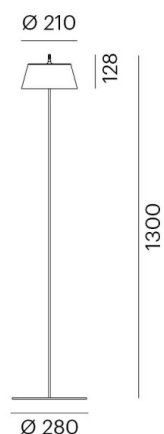

EEDEN M

135-9004966t

EEDEN M F 1 STEHLEUCHE aus Aluminium, schwarz, ähnlich RAL 9005, weiß satiniert, Accessoire: Stehfuß, Lichtaustritt direkt, Akku, Dimmbarkeit: 3 Step Touch Dim, IP65, 11h Akkulaufzeit bei 100% Leuchtkraft

SKIZZE

TECHNISCHE DETAILS

Systemleistung [W]	3,5
Leuchtmittel	LED
Lichtstrom [lm]	140
Lichtfarbe [K]	3000K
CRI	>80
Designer	Serge Cornelissen
Betriebsgerät	Akku
Dimmbarkeit	3 Step Touch Dim
Lichtaustritt	direkt
Spannung [V]	220-240V 50/60Hz
Material	Aluminium
Länge [mm]	279,6
Höhe [mm]	1300
Durchmesser [mm]	280
Schutzart [IP]	IP65
Schutzklasse	Schutzklasse III
Nettogewicht [kg]	3,45
Farbe Leuchte	schwarz
RAL	9005
Farbe Glas/Schirm	weiß satiniert
EAN-Nummer	9010506463880
Lebensdauer [h]	25 000
Energieeffizienzkl.	F

LICHTVERTEILUNGSKURVE

Die Werte sind Bemessungswerte. Leistung und Lichtstrom unterliegen initial einer Toleranz von +/- 10%. Toleranz der Farbtemperatur: +/- 150 K. Die Werte gelten wenn nicht anders angegeben für eine Umgebungstemperatur von 25°C.