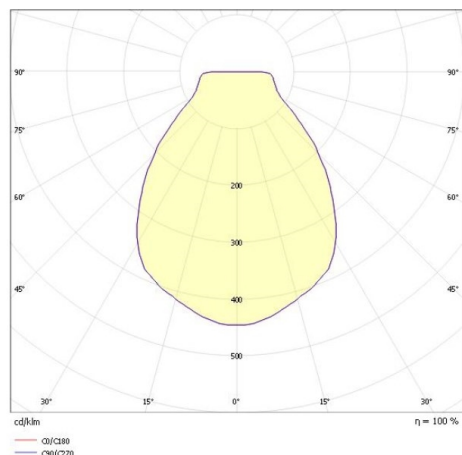

EEDEN M

135-9004966t

EEDEN M F 1 STEHLEUCHE aus Aluminium, schwarz, ähnlich RAL 9005, weiß satiniert, Accessoire: Stehfuß, Lichtaustritt direkt, Akku, Dimmbarkeit: 3 Step Touch Dim, IP65, 11h Akkulaufzeit bei 100% Leuchtkraft

SKIZZE

TECHNISCHE DETAILS

Systemleistung [W]	3,5
Leuchtmittel	LED
Lichtstrom [lm]	140
Lichtfarbe [K]	3000K
CRI	>80
Designer	Serge Cornelissen
Betriebsgerät	Akku
Dimmbarkeit	3 Step Touch Dim
Lichtaustritt	direkt
Spannung [V]	220-240V 50/60Hz
Material	Aluminium
Länge [mm]	279,6
Höhe [mm]	1300
Durchmesser [mm]	280
Schutzart [IP]	IP65
Schutzklasse	Schutzklasse III
Nettogewicht [kg]	3,45
Farbe Leuchte	schwarz
RAL	9005
Farbe Glas/Schirm	weiß satiniert
EAN-Nummer	9010506463880
Lebensdauer [h]	25 000
Energieeffizienzkl.	F

LICHTVERTEILUNGSKURVE

Die Werte sind Bemessungswerte. Leistung und Lichtstrom unterliegen initial einer Toleranz von +/- 10%. Toleranz der Farbtemperatur: +/- 150 K. Die Werte gelten wenn nicht anders angegeben für eine Umgebungstemperatur von 25°C.