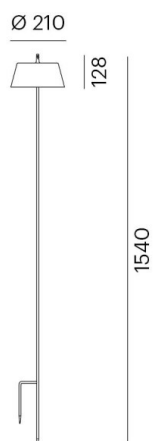

EEDEN M

135-9005366t

EEDEN M F 2 LAMPADAIRE en aluminium, noir, RAL 9005, blanc satiné, accessoire: piquet de terre, émission direct, batterie, gradation: 3 Step Touch Dim, IP65 11h d'autonomie à 100% d'intensité lumineuse

ILLUSTRATION

DONNÉES TECHNIQUES

Puissance système [W]	3,5
Source lumineuse	LED
Flux lumineux [lm]	140
Température de couleur [K]	2700K
IRC	>80
Driver	batterie
Emission de lumière	direct
Tension [V]	220-240V 50/60Hz
Matériel	aluminium
Longueur [mm]	210
Hauteur [mm]	1540
Diamètre [mm]	210
Indice de protection [IP]	IP65
Classe de protection	classe de protection III
Poids net [kg]	1,30
Couleur luminaire	noir
RAL	9005
Couleur verre/abat-jour	blanc satiné
N° EAN	9010506463897
Durée de vie [h]	25 000
Cl. d'efficacité énergétique	F

COURBE PHOTOMÉTRIQUE

Les valeurs indiquées sont des valeurs assignées. La puissance et le flux lumineux sous soumis à une tolérance d'environ 10 %. Tolérance de la température de couleur : +/- 150 K. Sauf indication contraire, les valeurs s'appliquent à une température ambiante de 25 °C.