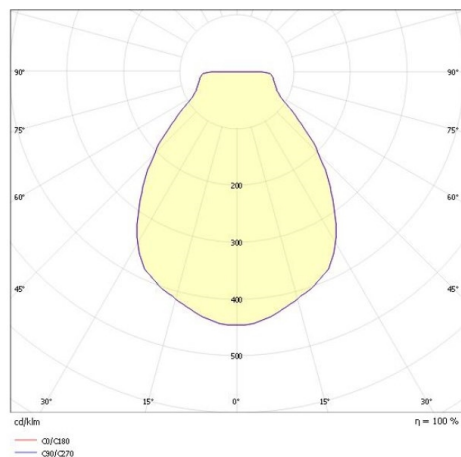

EEDEN M

135-9005366t

EEDEN M F 2 LAMPADAIRE en aluminium, noir, RAL 9005, blanc satiné, accessoire: piquet de terre, émission direct, batterie, gradation: 3 Step Touch Dim, IP65 11h d'autonomie à 100% d'intensité lumineuse

ILLUSTRATION

DONNÉES TECHNIQUES

Puissance système [W]	3,5
Source lumineuse	LED
Flux lumineux [lm]	140
Température de couleur [K]	2700K
IRC	>80
Driver	batterie
Emission de lumière	direct
Tension [V]	220-240V 50/60Hz
Matériel	aluminium
Longueur [mm]	210
Hauteur [mm]	1540
Diamètre [mm]	210
Indice de protection [IP]	IP65
Classe de protection	classe de protection III
Poids net [kg]	1,30
Couleur luminaire	noir
RAL	9005
Couleur verre/abat-jour	blanc satiné
N° EAN	9010506463897
Durée de vie [h]	25 000
Cl. d'efficacité énergétique	F

COURBE PHOTOMÉTRIQUE

Les valeurs indiquées sont des valeurs assignées. La puissance et le flux lumineux sous soumis à une tolérance d'environ 10 %. Tolérance de la température de couleur : +/- 150 K. Sauf indication contraire, les valeurs s'appliquent à une température ambiante de 25 °C.