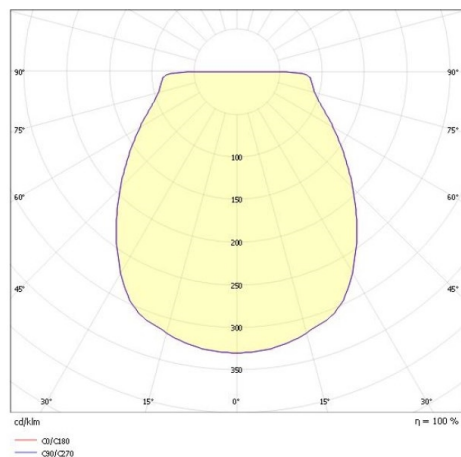

EEDEN S

135-9006s65t

EEDEN S T LAMPADA DA TAVOLO in alluminio, nero, simile a RAL 9011, bianco satinato, emissione luminosa diretta, batteria, dimmerabilità: dimmer rotante, cavo cavo di ricarica 1500mm, IP65 8 ore di durata della batteria al 100% di luminosità

DISEGNO

DETTAGLI TECNICI

Potenza sistema [W]	2,2
tipo di lampadina	LED
flusso luminoso [lm]	120
temperatura colore [K]	2700-3000K
CRI	>80
Designer	Serge Cornelissen
Alimentatore	batteria
Dimmerabilità	dimmer rotante
area di emissione luce	diretta
Materiale	alluminio
lunghezza [mm]	126
altezza [mm]	369
diametro [mm]	126
classe di protezione [IP]	IP65
classe di protezione	classe di protezione III
peso netto [kg]	0,65
Colore lampada	nero
RAL	9011
Colore vetro/paralume	bianco satinato
cavo	cavo di ricarica 1500mm
cod.EAN	9010506654080
durata di vita [h]	25 000
cl. efficienza energ.	G

CURVA DISTRIBUZIONE LUCE

I valori indicati sono nominali. Tolleranza della potenza e del flusso luminoso +/- 10%. Tolleranza della temperatura colore: +/- 150 K. I valori sono riferiti ad una temperatura ambiente di 25°C, salvo diversa indicazione.