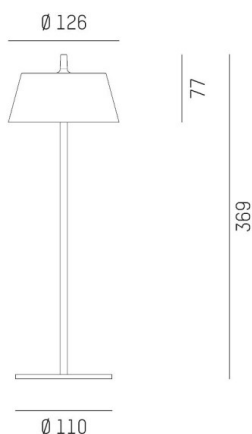

EEDEN S

135-9006s65t

EEDEN S T LAMPADA DA TAVOLO in alluminio, nero, simile a RAL 9011, bianco satinato, emissione luminosa diretta, batteria, dimmerabilità: dimmer rotante, cavo cavo di ricarica 1500mm, IP65 8 ore di durata della batteria al 100% di luminosità

DISEGNO

DETTAGLI TECNICI

Potenza sistema [W]	2,2
tipo di lampadina	LED
flusso luminoso [lm]	120
temperatura colore [K]	2700-3000K
CRI	>80
Designer	Serge Cornelissen
Alimentatore	batteria
Dimmerabilità	dimmer rotante
area di emissione luce	diretta
Materiale	alluminio
lunghezza [mm]	126
altezza [mm]	369
diametro [mm]	126
classe di protezione [IP]	IP65
classe di protezione	classe di protezione III
peso netto [kg]	0,65
Colore lampada	nero
RAL	9011
Colore vetro/paralume	bianco satinato
cavo	cavo di ricarica 1500mm
cod.EAN	9010506654080
durata di vita [h]	25 000
cl. efficienza energ.	G

CURVA DISTRIBUZIONE LUCE

I valori indicati sono nominali. Tolleranza della potenza e del flusso luminoso +/- 10%. Tolleranza della temperatura colore: +/- 150 K. I valori sono riferiti ad una temperatura ambiente di 25°C, salvo diversa indicazione.