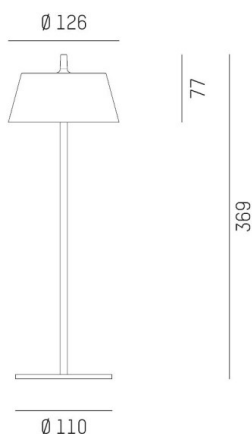

EEDEN S

135-9006ss5t

EEDEN S T LUMINAIRE DE TABLE en aluminium, vert, blanc satiné, émission direct, batterie, gradation: variateur rotatif, câble d'alimentation câble de chargement 1500mm, IP65 8h d'autonomie à 100% d'intensité lumineuse

ILLUSTRATION

DONNÉES TECHNIQUES

Puissance système [W]	2,2
Source lumineuse	LED
Flux lumineux [lm]	120
Température de couleur [K]	2700-3000K
IRC	>80
Driver	batterie
Gradation	variateur rotatif
Emission de lumière	direct
Matériel	aluminium
Longueur [mm]	126
Hauteur [mm]	369
Diamètre [mm]	126
Indice de protection [IP]	IP65
Classe de protection	classe de protection III
Poids net [kg]	0,65
Couleur luminaire	vert
Couleur verre/abat-jour	blanc satiné
Câble d'alimentation	câble de chargement 1500mm
N° EAN	9010506727814
Durée de vie [h]	25 000
Cl. d'efficacité énergétique	G

COURBE PHOTOMÉTRIQUE

Les valeurs indiquées sont des valeurs assignées. La puissance et le flux lumineux sous soumis à une tolérance d'environ 10 %. Tolérance de la température de couleur : +/- 150 K. Sauf indication contraire, les valeurs s'appliquent à une température ambiante de 25 °C.