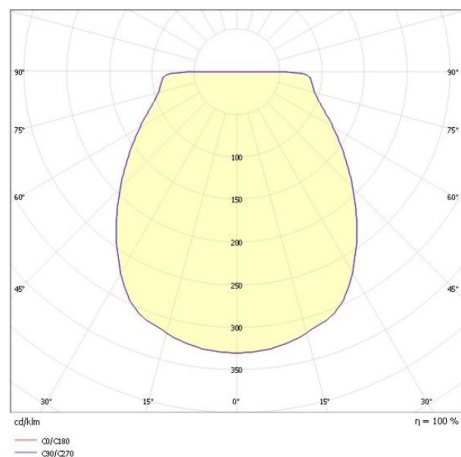

EEDEN S

135-9006ss5t

EEDEN S T LUMINAIRE DE TABLE en aluminium, vert, blanc satiné, émission direct, batterie, gradation: variateur rotatif, câble d'alimentation câble de chargement 1500mm, IP65 8h d'autonomie à 100% d'intensité lumineuse

ILLUSTRATION

DONNÉES TECHNIQUES

Puissance système [W]	2,2
Source lumineuse	LED
Flux lumineux [lm]	120
Température de couleur [K]	2700-3000K
IRC	>80
Driver	batterie
Gradation	variateur rotatif
Emission de lumière	direct
Matériel	aluminium
Longueur [mm]	126
Hauteur [mm]	369
Diamètre [mm]	126
Indice de protection [IP]	IP65
Classe de protection	classe de protection III
Poids net [kg]	0,65
Couleur luminaire	vert
Couleur verre/abat-jour	blanc satiné
Câble d'alimentation	câble de chargement 1500mm
N° EAN	9010506727814
Durée de vie [h]	25 000
Cl. d'efficacité énergétique	G

COURBE PHOTOMÉTRIQUE

Les valeurs indiquées sont des valeurs assignées. La puissance et le flux lumineux sous soumis à une tolérance d'environ 10 %. Tolérance de la température de couleur : +/- 150 K. Sauf indication contraire, les valeurs s'appliquent à une température ambiante de 25 °C.