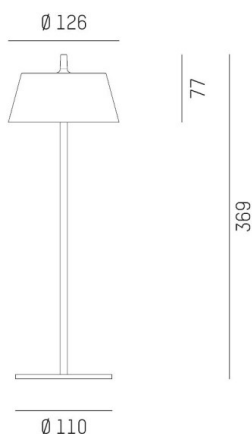

EEDEN S

135-9006su5t

EEDEN S T LUMINAIRE DE TABLE en aluminium, marron rouille, blanc satiné, émission direct, batterie, gradation: variateur rotatif, câble d'alimentation câble de chargement 1500mm, IP65 8h d'autonomie à 100% d'intensité lumineuse

ILLUSTRATION

DONNÉES TECHNIQUES

Puissance système [W]	2,2
Source lumineuse	LED
Flux lumineux [lm]	120
Température de couleur [K]	2700-3000K
IRC	>80
Driver	batterie
Gradation	variateur rotatif
Emission de lumière	direct
Matériel	aluminium
Longueur [mm]	126
Hauteur [mm]	369
Diamètre [mm]	126
Indice de protection [IP]	IP65
Classe de protection	classe de protection III
Poids net [kg]	0,65
Couleur luminaire	marron rouille
Couleur verre/abat-jour	blanc satiné
Câble d'alimentation	câble de chargement 1500mm
N° EAN	9010506681727
Durée de vie [h]	25 000
Cl. d'efficacité énergétique	G

COURBE PHOTOMÉTRIQUE

Les valeurs indiquées sont des valeurs assignées. La puissance et le flux lumineux sous soumis à une tolérance d'environ 10 %. Tolérance de la température de couleur : +/- 150 K. Sauf indication contraire, les valeurs s'appliquent à une température ambiante de 25 °C.