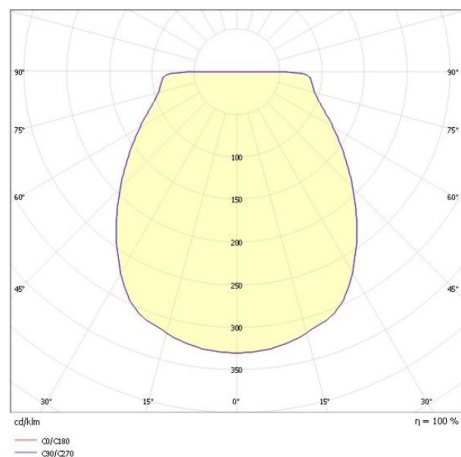

EEDEN S

135-9006su5t

EEDEN S T LUMINAIRE DE TABLE en aluminium, marron rouille, blanc satiné, émission direct, batterie, gradation: variateur rotatif, câble d'alimentation câble de chargement 1500mm, IP65 8h d'autonomie à 100% d'intensité lumineuse

ILLUSTRATION

DONNÉES TECHNIQUES

Puissance système [W]	2,2
Source lumineuse	LED
Flux lumineux [lm]	120
Température de couleur [K]	2700-3000K
IRC	>80
Driver	batterie
Gradation	variateur rotatif
Emission de lumière	direct
Matériel	aluminium
Longueur [mm]	126
Hauteur [mm]	369
Diamètre [mm]	126
Indice de protection [IP]	IP65
Classe de protection	classe de protection III
Poids net [kg]	0,65
Couleur luminaire	marron rouille
Couleur verre/abat-jour	blanc satiné
Câble d'alimentation	câble de chargement 1500mm
N° EAN	9010506681727
Durée de vie [h]	25 000
Cl. d'efficacité énergétique	G

COURBE PHOTOMÉTRIQUE

Les valeurs indiquées sont des valeurs assignées. La puissance et le flux lumineux sous soumis à une tolérance d'environ 10 %. Tolérance de la température de couleur : +/- 150 K. Sauf indication contraire, les valeurs s'appliquent à une température ambiante de 25 °C.