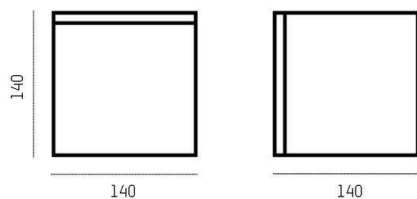

KUBIK 140

140-a070010140000

KUBIK WAND-DECKEN AUFBAULEUCHE aus Metall, weiß, weiß satiniert, Lichtaustritt direkt, Dimmbarkeit nicht dimmbar, IP40

SKIZZE

TECHNISCHE DETAILS

Leuchtmittel	AGL A60 ECO 77W
Anz. Fassungen	1x
Fassung	E27
Dimmbarkeit	nicht dimmbar
Lichtaustritt	direkt
Spannung [V]	220-240V 50/60Hz
Material	Metall
Länge [mm]	140
Breite [mm]	140
Höhe [mm]	140
Schutzart [IP]	IP40
Schutzklasse	Schutzklasse II
Nettogewicht [kg]	1,51
Farbe Leuchte	weiß
Farbe Glas/Schirm	weiß satiniert
EAN-Nummer	8033229160394
Lebensdauer [h]	50 000

LICHTVERTEILUNGSKURVE

Die Werte sind Bemessungswerte. Leistung und Lichtstrom unterliegen initial einer Toleranz von +/- 10%. Toleranz der Farbtemperatur: +/- 150 K. Die Werte gelten wenn nicht anders angegeben für eine Umgebungstemperatur von 25°C.