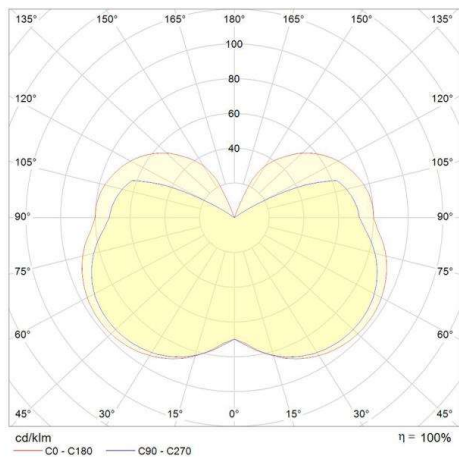

KUBIK 140

140-a070010140000

KUBIK WAND-DECKEN AUFBAULEUCHE aus Metall, weiß, weiß satiniert, Lichtaustritt direkt, Dimmbarkeit nicht dimmbar, IP40

SKIZZE

TECHNISCHE DETAILS

Leuchtmittel	AGL A60 ECO 77W
Anz. Fassungen	1x
Fassung	E27
Dimmbarkeit	nicht dimmbar
Lichtaustritt	direkt
Spannung [V]	220-240V 50/60Hz
Material	Metall
Länge [mm]	140
Breite [mm]	140
Höhe [mm]	140
Schutzart [IP]	IP40
Schutzklasse	Schutzklasse II
Nettogewicht [kg]	1,51
Farbe Leuchte	weiß
Farbe Glas/Schirm	weiß satiniert
EAN-Nummer	8033229160394
Lebensdauer [h]	50 000

LICHTVERTEILUNGSKURVE

Die Werte sind Bemessungswerte. Leistung und Lichtstrom unterliegen initial einer Toleranz von +/- 10%. Toleranz der Farbtemperatur: +/- 150 K. Die Werte gelten wenn nicht anders angegeben für eine Umgebungstemperatur von 25°C.