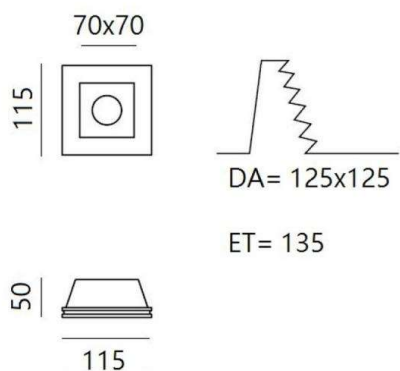

INVISIBLI XGQ

140-xgq1004

INVISIBLI XGQ EINBAUSTRALER aus Gips, gips, weiß, Lichtaustritt direkt, IP20

SKIZZE

TECHNISCHE DETAILS

Leuchtmittel	QPAR 16 50W
Anz. Fassungen	1x
Fassung	GU10
Lichtaustritt	direkt
Spannung [V]	220-240V 50/60Hz
Material	Gips
Länge [mm]	115
Breite [mm]	115
Höhe [mm]	50
D-Ausschn. [mm]	125x125
Einbautiefe [mm]	135
Schutzart [IP]	IP20
Schutzklasse	Schutzklasse II
Nettogewicht [kg]	0,46
Farbe Leuchte	gips
Farbe Glas/Schirm	weiß
EAN-Nummer	8033229167522
Lebensdauer [h]	50 000

LICHTVERTEILUNGSKURVE

Die Werte sind Bemessungswerte. Leistung und Lichtstrom unterliegen initial einer Toleranz von +/- 10%. Toleranz der Farbtemperatur: +/- 150 K. Die Werte gelten wenn nicht anders angegeben für eine Umgebungstemperatur von 25°C.