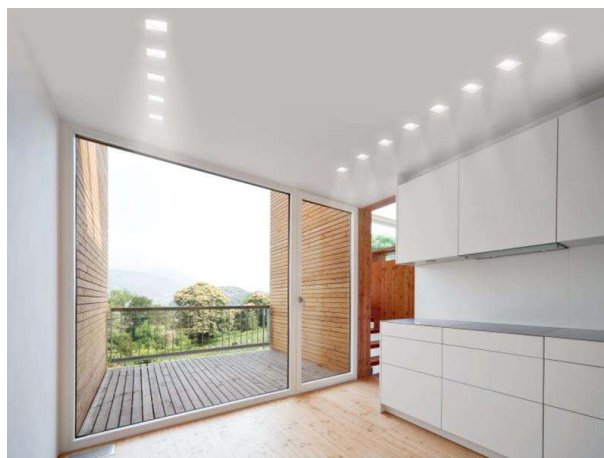

INVISIBLI XGQ

140-xgq1004

INVISIBLI XGQ EINBAUSTRALER aus Gips, gips, weiß, Lichtaustritt direkt, IP20

SKIZZE

TECHNISCHE DETAILS

Leuchtmittel	QPAR 16 50W
Anz. Fassungen	1x
Fassung	GU10
Lichtaustritt	direkt
Spannung [V]	220-240V 50/60Hz
Material	Gips
Länge [mm]	115
Breite [mm]	115
Höhe [mm]	50
D-Ausschn. [mm]	125x125
Einbautiefe [mm]	135
Schutzart [IP]	IP20
Schutzklasse	Schutzklasse II
Nettogewicht [kg]	0,46
Farbe Leuchte	gips
Farbe Glas/Schirm	weiß
EAN-Nummer	8033229167522
Lebensdauer [h]	50 000