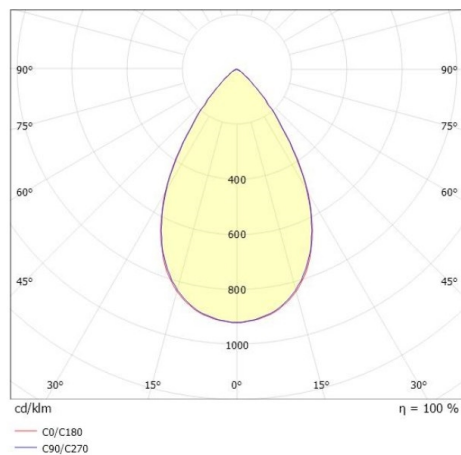

**VARIDO 2**

**149-00101021304b**

VARIDO 2 BASIC TRACK SCHIENENSTRAHLER MIT 3-PH ADAPTER aus Stahlblech, grau matt, ähnlich RAL 9004, Linsenoptik mit vakuumbedampftem Reflektor aus Kunststoff Ausstrahlwinkel 66°, Lichtaustritt direkt, UGR <19, drehbar 350°, mit Betriebsgerät, max. 850mA, Dimmbarkeit: Smart bluetooth, Adapter/Baldachin grau, IP20,

**SKIZZE**

**TECHNISCHE DETAILS**

Systemleistung [W]	32
Leuchtmittel	LED
Lichtstrom [lm]	4165
Strom Sek. [mA]	850
Lichtfarbe [K]	2700K
CRI	>80
UGR	<19
Optik	Linsenoptik mit vakuumbedampftem Reflektor aus Kunststoff
Designer	INHOUSE
Betriebsgerät	mit Betriebsgerät
Dimmbarkeit	Smart bluetooth
Lichtaustritt	direkt
Ausstrahlwinkel [°]	66°
Spannung [V]	220-240V 50/60Hz
Material	Stahlblech
Länge [mm]	844
Breite [mm]	54
Höhe [mm]	24
Schutzart [IP]	IP20
Schutzklasse	Schutzklasse II
Nettogewicht [kg]	1,59
Farbe Leuchte	grau matt
RAL	9004
Farbe Adapter/Baldachin	grau
EAN-Nummer	901050699938
Lebensdauer [h]	L80 B10 50 000
Energieeffizienzkl.	C
Anz Leuchten B16A	50

**LICHTVERTEILUNGSKURVE**

Die Werte sind Bemessungswerte. Leistung und Lichtstrom unterliegen initial einer Toleranz von +/- 10%. Toleranz der Farbtemperatur: +/- 150 K. Die Werte gelten wenn nicht anders angegeben für eine Umgebungstemperatur von 25°C.