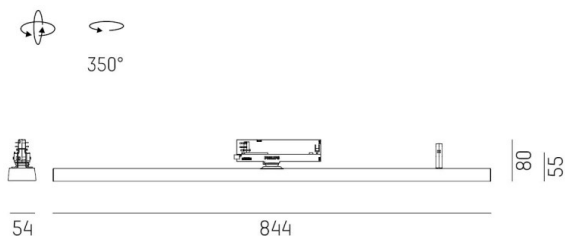

**VARIDO 2**

**149-00101021304b**

VARIDO 2 BASIC TRACK SCHIENENSTRAHLER MIT 3-PH ADAPTER aus Stahlblech, grau matt, ähnlich RAL 9004, Linsenoptik mit vakuumbedampftem Reflektor aus Kunststoff Ausstrahlwinkel 66°, Lichtaustritt direkt, UGR <19, drehbar 350°, mit Betriebsgerät, max. 850mA, Dimmbarkeit: Smart bluetooth, Adapter/Baldachin grau, IP20,

**SKIZZE**

**TECHNISCHE DETAILS**

Systemleistung [W]	32
Leuchtmittel	LED
Lichtstrom [lm]	4165
Strom Sek. [mA]	850
Lichtfarbe [K]	2700K
CRI	>80
UGR	<19
Optik	Linsenoptik mit vakuumbedampftem Reflektor aus Kunststoff
Designer	INHOUSE
Betriebsgerät	mit Betriebsgerät
Dimmbarkeit	Smart bluetooth
Lichtaustritt	direkt
Ausstrahlwinkel [°]	66°
Spannung [V]	220-240V 50/60Hz
Material	Stahlblech
Länge [mm]	844
Breite [mm]	54
Höhe [mm]	24
Schutzart [IP]	IP20
Schutzklasse	Schutzklasse II
Nettogewicht [kg]	1,59
Farbe Leuchte	grau matt
RAL	9004
Farbe Adapter/Baldachin	grau
EAN-Nummer	901050699938
Lebensdauer [h]	L80 B10 50 000
Energieeffizienzkl.	C
Anz Leuchten B16A	50

**LICHTVERTEILUNGSKURVE**

Die Werte sind Bemessungswerte. Leistung und Lichtstrom unterliegen initial einer Toleranz von +/- 10%. Toleranz der Farbtemperatur: +/- 150 K. Die Werte gelten wenn nicht anders angegeben für eine Umgebungstemperatur von 25°C.