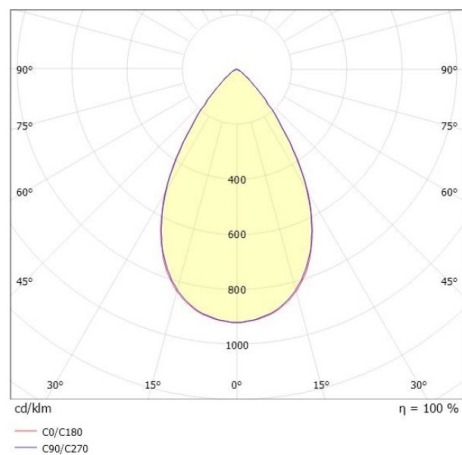

**VARIDO 2**

**149-00101021304p**

VARIDO 2 BASIC TRACK SCHIENENSTRAHLER MIT 3-PH ADAPTER aus Stahlblech, grau matt, ähnlich RAL 9004, Linsenoptik mit vakuumbedampftem Reflektor aus Kunststoff Ausstrahlwinkel 66°, Lichtaustritt direkt, UGR <19, drehbar 350°, mit Betriebsgerät, max. 850mA, Dimmbarkeit: Pulse-DALI, Adapter/Baldachin grau, IP20,

**SKIZZE**

**TECHNISCHE DETAILS**

Systemleistung [W]	32
Leuchtmittel	LED
Lichtstrom [lm]	4165
Strom Sek. [mA]	850
Lichtfarbe [K]	2700K
CRI	>80
UGR	<19
Optik	Linsenoptik mit vakuumbedampftem Reflektor aus Kunststoff
Designer	INHOUSE
Betriebsgerät	mit Betriebsgerät
Dimmbarkeit	Pulse-DALI
Lichtaustritt	direkt
Ausstrahlwinkel [°]	66°
Spannung [V]	220-240V 50/60Hz
Material	Stahlblech
Länge [mm]	844
Breite [mm]	54
Höhe [mm]	24
Schutzart [IP]	IP20
Schutzklasse	Schutzklasse II
Nettogewicht [kg]	1,54
Farbe Leuchte	grau matt
RAL	9004
Farbe Adapter/Baldachin	grau
EAN-Nummer	901050699907
Lebensdauer [h]	L80 B10 50 000
Energieeffizienzkl.	C
Anz Leuchten B16A	50

**LICHTVERTEILUNGSKURVE**

Die Werte sind Bemessungswerte. Leistung und Lichtstrom unterliegen initial einer Toleranz von +/- 10%. Toleranz der Farbtemperatur: +/- 150 K. Die Werte gelten wenn nicht anders angegeben für eine Umgebungstemperatur von 25°C.