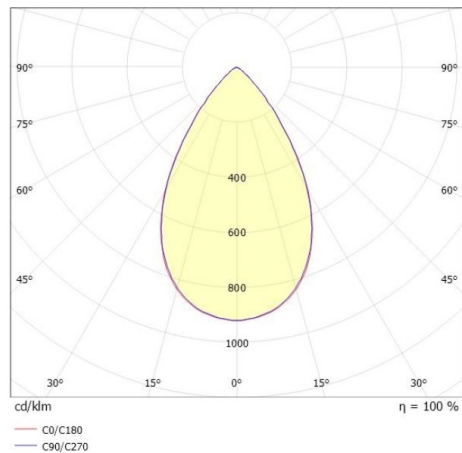

**VARIDO 2**

**149-001010213050**

VARIDO 2 BASIC TRACK SCHIENENSTRAHLER MIT 3-PH ADAPTER aus Stahlblech, weiß, ähnlich RAL 9016, Linsenoptik mit vakuumbedampftem Reflektor aus Kunststoff Ausstrahlwinkel 66°, Lichtaustritt direkt, UGR <19, drehbar 350°, mit Betriebsgerät, max. 850mA, Dimmbarkeit: nicht dimmbar, Adapter/Baldachin weiß, IP20,

**SKIZZE**

**TECHNISCHE DETAILS**

Systemleistung [W]	32
Leuchtmittel	LED
Lichtstrom [lm]	4165
Strom Sek. [mA]	850
Lichtfarbe [K]	2700K
CRI	>80
UGR	<19
Optik	Linsenoptik mit vakuumbedampftem Reflektor aus Kunststoff
Designer	INHOUSE
Betriebsgerät	mit Betriebsgerät
Dimmbarkeit	nicht dimmbar
Lichtaustritt	direkt
Ausstrahlwinkel [°]	66°
Spannung [V]	220-240V 50/60Hz
Material	Stahlblech
Länge [mm]	844
Breite [mm]	54
Höhe [mm]	24
Schutzart [IP]	IP20
Schutzklasse	Schutzklasse II
Nettogewicht [kg]	1,49
Farbe Leuchte	weiß
RAL	9016
Farbe Adapter/Baldachin	weiß
EAN-Nummer	9010506999860
Lebensdauer [h]	L80 B10 50 000
Energieeffizienzkl.	C
Anz Leuchten B16A	36

**LICHTVERTEILUNGSKURVE**

Die Werte sind Bemessungswerte. Leistung und Lichtstrom unterliegen initial einer Toleranz von +/- 10%. Toleranz der Farbtemperatur: +/- 150 K. Die Werte gelten wenn nicht anders angegeben für eine Umgebungstemperatur von 25°C.