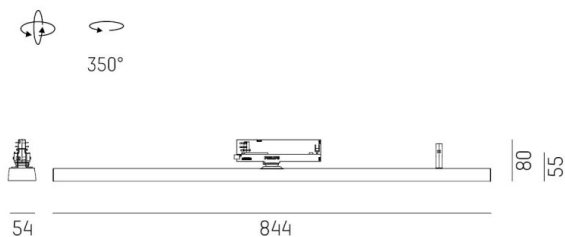

**VARIDO 2**

**149-001010213050**

VARIDO 2 BASIC TRACK SCHIENENSTRAHLER MIT 3-PH ADAPTER aus Stahlblech, weiß, ähnlich RAL 9016, Linsenoptik mit vakuumbedampftem Reflektor aus Kunststoff Ausstrahlwinkel 66°, Lichtaustritt direkt, UGR <19, drehbar 350°, mit Betriebsgerät, max. 850mA, Dimmbarkeit: nicht dimmbar, Adapter/Baldachin weiß, IP20,

**SKIZZE**

**TECHNISCHE DETAILS**

Systemleistung [W]	32
Leuchtmittel	LED
Lichtstrom [lm]	4165
Strom Sek. [mA]	850
Lichtfarbe [K]	2700K
CRI	>80
UGR	<19
Optik	Linsenoptik mit vakuumbedampftem Reflektor aus Kunststoff
Designer	INHOUSE
Betriebsgerät	mit Betriebsgerät
Dimmbarkeit	nicht dimmbar
Lichtaustritt	direkt
Ausstrahlwinkel [°]	66°
Spannung [V]	220-240V 50/60Hz
Material	Stahlblech
Länge [mm]	844
Breite [mm]	54
Höhe [mm]	24
Schutzart [IP]	IP20
Schutzklasse	Schutzklasse II
Nettogewicht [kg]	1,49
Farbe Leuchte	weiß
RAL	9016
Farbe Adapter/Baldachin	weiß
EAN-Nummer	9010506999860
Lebensdauer [h]	L80 B10 50 000
Energieeffizienzkl.	C
Anz Leuchten B16A	36

**LICHTVERTEILUNGSKURVE**

Die Werte sind Bemessungswerte. Leistung und Lichtstrom unterliegen initial einer Toleranz von +/- 10%. Toleranz der Farbtemperatur: +/- 150 K. Die Werte gelten wenn nicht anders angegeben für eine Umgebungstemperatur von 25°C.