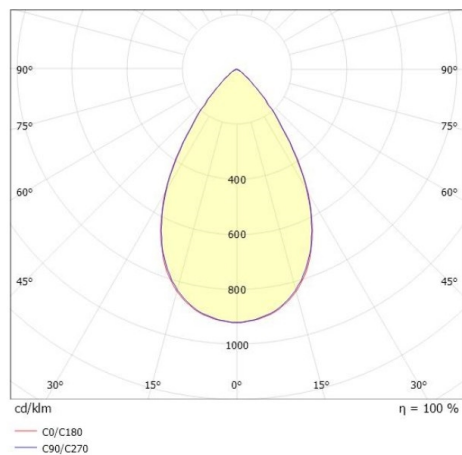

**VARIDO 2**

**149-00101021305b**

VARIDO 2 BASIC TRACK SCHIENENSTRAHLER MIT 3-PH ADAPTER aus Stahlblech, weiß, ähnlich RAL 9016, Linsenoptik mit vakuumbedampftem Reflektor aus Kunststoff Ausstrahlwinkel 66°, Lichtaustritt direkt, UGR <19, drehbar 350°, mit Betriebsgerät, max. 850mA, Dimmbarkeit: Smart bluetooth, Adapter/Baldachin weiß, IP20,

**SKIZZE**

**TECHNISCHE DETAILS**

Systemleistung [W]	32
Leuchtmittel	LED
Lichtstrom [lm]	4165
Strom Sek. [mA]	850
Lichtfarbe [K]	2700K
CRI	>80
UGR	<19
Optik	Linsenoptik mit vakuumbedampftem Reflektor aus Kunststoff
Designer	INHOUSE
Betriebsgerät	mit Betriebsgerät
Dimmbarkeit	Smart bluetooth
Lichtaustritt	direkt
Ausstrahlwinkel [°]	66°
Spannung [V]	220-240V 50/60Hz
Material	Stahlblech
Länge [mm]	844
Breite [mm]	54
Höhe [mm]	24
Schutzart [IP]	IP20
Schutzklasse	Schutzklasse II
Nettogewicht [kg]	2,33
Farbe Leuchte	weiß
RAL	9016
Farbe Adapter/Baldachin	weiß
EAN-Nummer	9010506999921
Lebensdauer [h]	L80 B10 50 000
Energieeffizienzkl.	C
Anz Leuchten B16A	50

**LICHTVERTEILUNGSKURVE**

Die Werte sind Bemessungswerte. Leistung und Lichtstrom unterliegen initial einer Toleranz von +/- 10%. Toleranz der Farbtemperatur: +/- 150 K. Die Werte gelten wenn nicht anders angegeben für eine Umgebungstemperatur von 25°C.