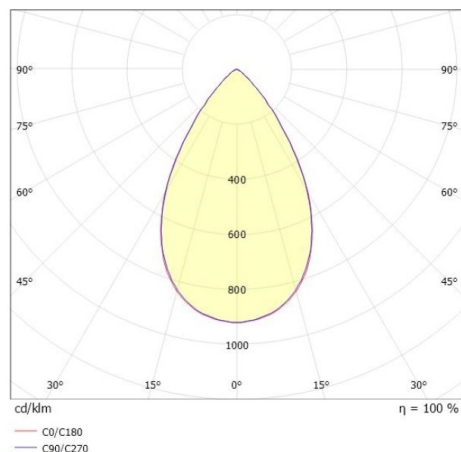

**VARIDO 2**

**149-00101021305b**

VARIDO 2 BASIC TRACK PROIETTORE CON ADATTATORE BINARIO TRIFASE in lamiera di acciaio, bianco, simile a RAL 9016, Ottica lente con riflettore in plastica purissima sottovuoto fascio 66°, emissione luminosa diretta, UGR <19, girevole 350°, con alimentatore, max. 850mA, dimmerabilità: Smart bluetooth, adattatore/basetta bianco, IP20

**DISEGNO**

**DETTAGLI TECNICI**

Potenza sistema [W]	32
tipo di lampadina	LED
flusso luminoso [lm]	4165
corrente second. [mA]	850
temperatura colore [K]	2700K
CRI	>80
UGR	<19
Ottica	lente con riflettore in plastica purissima sottovuoto
Designer	INHHOUSE
Alimentatore	con alimentatore
area di emissione luce	diretta
ang.del fascio lumin.[°]	66°
classe di tensione [V]	220-240V 50/60Hz
Materiale	lamiera di acciaio
lunghezza [mm]	844
larghezza [mm]	54
altezza [mm]	24
classe di protezione [IP]	IP20
classe di protezione	classe di protezione II
peso netto [kg]	2,33
Colore lampada	bianco
RAL	9016
Colore adattatore/basetta	bianco
cod.EAN	9010506999921
durata di vita [h]	L80 B10 50 000
cl. efficienza energ.	C
quantità lampade B16A	50

**CURVA DISTRIBUZIONE LUCE**

I valori indicati sono nominali. Tolleranza della potenza e del flusso luminoso +/- 10%. Tolleranza della temperatura colore: +/- 150 K. I valori sono riferiti ad una temperatura ambiente di 25°C, salvo diversa indicazione.