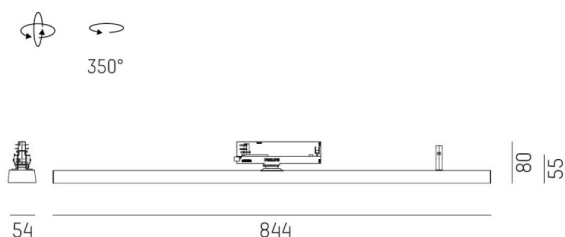

**VARIDO 2**

**149-00101021305p**

VARIDO 2 BASIC TRACK SCHIENENSTRAHLER MIT 3-PH ADAPTER aus Stahlblech, weiß, ähnlich RAL 9016, Linsenoptik mit vakuumbedampftem Reflektor aus Kunststoff Ausstrahlwinkel 66°, Lichtaustritt direkt, UGR <19, drehbar 350°, mit Betriebsgerät, max. 850mA, Dimmbarkeit: Pulse-DALI, Adapter/Baldachin weiß, IP20,

**SKIZZE**

**TECHNISCHE DETAILS**

Systemleistung [W]	32
Leuchtmittel	LED
Lichtstrom [lm]	4165
Strom Sek. [mA]	850
Lichtfarbe [K]	2700K
CRI	>80
UGR	<19
Optik	Linsenoptik mit vakuumbedampftem Reflektor aus Kunststoff
Designer	INHOUSE
Betriebsgerät	mit Betriebsgerät
Dimmbarkeit	Pulse-DALI
Lichtaustritt	direkt
Ausstrahlwinkel [°]	66°
Spannung [V]	220-240V 50/60Hz
Material	Stahlblech
Länge [mm]	844
Breite [mm]	54
Höhe [mm]	24
Schutzart [IP]	IP20
Schutzklasse	Schutzklasse II
Nettogewicht [kg]	1,54
Farbe Leuchte	weiß
RAL	9016
Farbe Adapter/Baldachin	weiß
EAN-Nummer	9010506999891
Lebensdauer [h]	L80 B10 50 000
Energieeffizienzkl.	C
Anz Leuchten B16A	50

**LICHTVERTEILUNGSKURVE**

Die Werte sind Bemessungswerte. Leistung und Lichtstrom unterliegen initial einer Toleranz von +/- 10%. Toleranz der Farbtemperatur: +/- 150 K. Die Werte gelten wenn nicht anders angegeben für eine Umgebungstemperatur von 25°C.