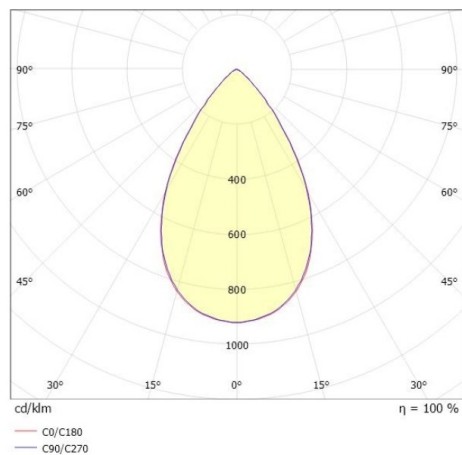

**VARIDO 2**

**149-00101021305p**

VARIDO 2 BASIC TRACK SCHIENENSTRAHLER MIT 3-PH ADAPTER aus Stahlblech, weiß, ähnlich RAL 9016, Linsenoptik mit vakuumbedampftem Reflektor aus Kunststoff Ausstrahlwinkel 66°, Lichtaustritt direkt, UGR <19, drehbar 350°, mit Betriebsgerät, max. 850mA, Dimmbarkeit: Pulse-DALI, Adapter/Baldachin weiß, IP20,

**SKIZZE**

**TECHNISCHE DETAILS**

Systemleistung [W]	32
Leuchtmittel	LED
Lichtstrom [lm]	4165
Strom Sek. [mA]	850
Lichtfarbe [K]	2700K
CRI	>80
UGR	<19
Optik	Linsenoptik mit vakuumbedampftem Reflektor aus Kunststoff
Designer	INHOUSE
Betriebsgerät	mit Betriebsgerät
Dimmbarkeit	Pulse-DALI
Lichtaustritt	direkt
Ausstrahlwinkel [°]	66°
Spannung [V]	220-240V 50/60Hz
Material	Stahlblech
Länge [mm]	844
Breite [mm]	54
Höhe [mm]	24
Schutzart [IP]	IP20
Schutzklasse	Schutzklasse II
Nettogewicht [kg]	1,54
Farbe Leuchte	weiß
RAL	9016
Farbe Adapter/Baldachin	weiß
EAN-Nummer	9010506999891
Lebensdauer [h]	L80 B10 50 000
Energieeffizienzkl.	C
Anz Leuchten B16A	50

**LICHTVERTEILUNGSKURVE**

Die Werte sind Bemessungswerte. Leistung und Lichtstrom unterliegen initial einer Toleranz von +/- 10%. Toleranz der Farbtemperatur: +/- 150 K. Die Werte gelten wenn nicht anders angegeben für eine Umgebungstemperatur von 25°C.