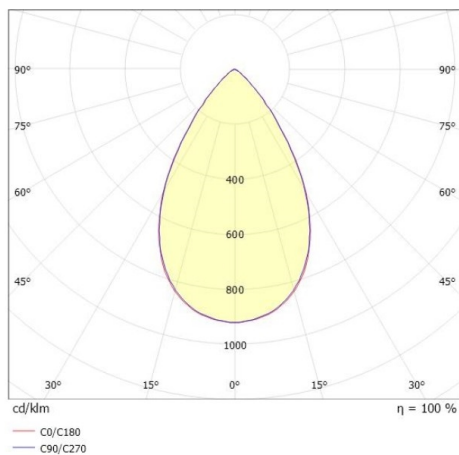

**VARIDO 2**

**149-001010213060**

VARIDO 2 BASIC TRACK SCHIENENSTRAHLER MIT 3-PH ADAPTER aus Stahlblech, schwarz matt, ähnlich RAL 9005, Linsenoptik mit vakuumbedampftem Reflektor aus Kunststoff Ausstrahlwinkel 66°, Lichtaustritt direkt, UGR <19, drehbar 350°, mit Betriebsgerät, max. 850mA, Dimmbarkeit: nicht dimmbar, Adapter/Baldachin schwarz, IP20,

**SKIZZE**

**TECHNISCHE DETAILS**

Systemleistung [W]	32
Leuchtmittel	LED
Lichtstrom [lm]	4165
Strom Sek. [mA]	850
Lichtfarbe [K]	2700K
CRI	>80
UGR	<19
Optik	Linsenoptik mit vakuumbedampftem Reflektor aus Kunststoff
Designer	INHOUSE
Betriebsgerät	mit Betriebsgerät
Dimmbarkeit	nicht dimmbar
Lichtaustritt	direkt
Ausstrahlwinkel [°]	66°
Spannung [V]	220-240V 50/60Hz
Material	Stahlblech
Länge [mm]	844
Breite [mm]	54
Höhe [mm]	24
Schutzart [IP]	IP20
Schutzklasse	Schutzklasse II
Nettogewicht [kg]	1,49
Farbe Leuchte	schwarz matt
RAL	9005
Farbe Adapter/Baldachin	schwarz
EAN-Nummer	9010506999853
Lebensdauer [h]	L80 B10 50 000
Energieeffizienzkl.	C
Anz Leuchten B16A	36

**LICHTVERTEILUNGSKURVE**

Die Werte sind Bemessungswerte. Leistung und Lichtstrom unterliegen initial einer Toleranz von +/- 10%. Toleranz der Farbtemperatur: +/- 150 K. Die Werte gelten wenn nicht anders angegeben für eine Umgebungstemperatur von 25°C.