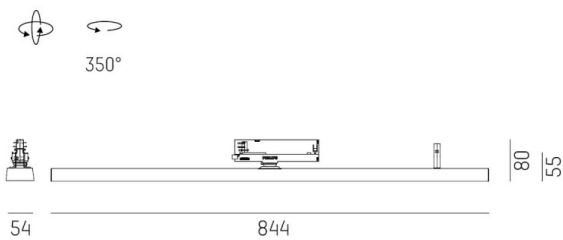

**VARIDO 2**

**149-001010213060**

VARIDO 2 BASIC TRACK SCHIENENSTRAHLER MIT 3-PH ADAPTER aus Stahlblech, schwarz matt, ähnlich RAL 9005, Linsenoptik mit vakuumbedampftem Reflektor aus Kunststoff Ausstrahlwinkel 66°, Lichtaustritt direkt, UGR <19, drehbar 350°, mit Betriebsgerät, max. 850mA, Dimmbarkeit: nicht dimmbar, Adapter/Baldachin schwarz, IP20,

**SKIZZE**

**TECHNISCHE DETAILS**

Systemleistung [W]	32
Leuchtmittel	LED
Lichtstrom [lm]	4165
Strom Sek. [mA]	850
Lichtfarbe [K]	2700K
CRI	>80
UGR	<19
Optik	Linsenoptik mit vakuumbedampftem Reflektor aus Kunststoff
Designer	INHOUSE
Betriebsgerät	mit Betriebsgerät
Dimmbarkeit	nicht dimmbar
Lichtaustritt	direkt
Ausstrahlwinkel [°]	66°
Spannung [V]	220-240V 50/60Hz
Material	Stahlblech
Länge [mm]	844
Breite [mm]	54
Höhe [mm]	24
Schutzart [IP]	IP20
Schutzklasse	Schutzklasse II
Nettogewicht [kg]	1,49
Farbe Leuchte	schwarz matt
RAL	9005
Farbe Adapter/Baldachin	schwarz
EAN-Nummer	9010506999853
Lebensdauer [h]	L80 B10 50 000
Energieeffizienzkl.	C
Anz Leuchten B16A	36

**LICHTVERTEILUNGSKURVE**

Die Werte sind Bemessungswerte. Leistung und Lichtstrom unterliegen initial einer Toleranz von +/- 10%. Toleranz der Farbtemperatur: +/- 150 K. Die Werte gelten wenn nicht anders angegeben für eine Umgebungstemperatur von 25°C.