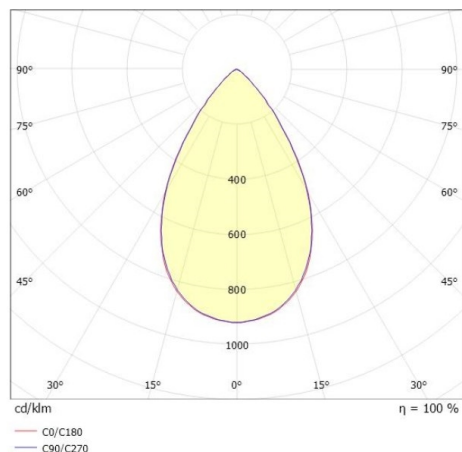

VARIDO 2

149-001010213060

VARIDO 2 BASIC TRACK PROIETTORE CON ADATTATORE BINARIO TRIFASE in lamiera di acciaio, nero opaco, simile a RAL 9005, Ottica lente con riflettore in plastica purissima sottovuoto fascio 66°, emissione luminosa diretta, UGR <19, girevole 350°, con alimentatore, max. 850mA, dimmerabilità: non dimmerabile, adattatore/basetta nero, IP20

DISEGNO

DETTAGLI TECNICI

Potenza sistema [W]	32
tipo di lampadina	LED
flusso luminoso [lm]	4165
corrente second. [mA]	850
temperatura colore [K]	2700K
CRI	>80
UGR	<19
Ottica	lente con riflettore in plastica purissima sottovuoto
Designer	INHHOUSE
Alimentatore	con alimentatore
Dimmerabilità	non dimmerabile
area di emissione luce	diretta
ang.del fascio lumin.[°]	66°
classe di tensione [V]	220-240V 50/60Hz
Materiale	lamiera di acciaio
lunghezza [mm]	844
larghezza [mm]	54
altezza [mm]	24
classe di protezione[IP]	IP20
classe di protezione	classe di protezione II
peso netto [kg]	1,49
Colore lampada	nero opaco
RAL	9005
Colore adattatore/basetta	nero
cod.EAN	9010506999853
durata di vita [h]	L80 B10 50 000
cl. efficienza energ.	C
quantità lampade B16A	36

CURVA DISTRIBUZIONE LUCE

I valori indicati sono nominali. Tolleranza della potenza e del flusso luminoso +/- 10%. Tolleranza della temperatura colore: +/- 150 K. I valori sono riferiti ad una temperatura ambiente di 25°C, salvo diversa indicazione.