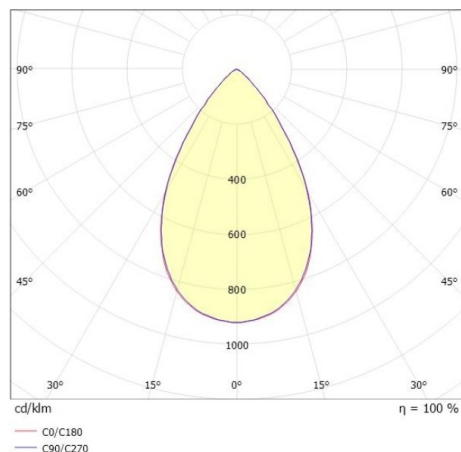

VARIDO 2

149-00101021306b

VARIDO 2 BASIC TRACK SCHIENENSTRAHLER MIT 3-PH ADAPTER aus Stahlblech, schwarz matt, ähnlich RAL 9005, Linsenoptik mit vakuumbedampftem Reflektor aus Kunststoff Ausstrahlwinkel 66°, Lichtaustritt direkt, UGR <19, drehbar 350°, mit Betriebsgerät, max. 850mA, Dimmbarkeit: Smart bluetooth, Adapter/Baldachin schwarz, IP20,

SKIZZE

TECHNISCHE DETAILS

Systemleistung [W]	32
Leuchtmittel	LED
Lichtstrom [lm]	4165
Strom Sek. [mA]	850
Lichtfarbe [K]	2700K
CRI	>80
UGR	<19
Optik	Linsenoptik mit vakuumbedampftem Reflektor aus Kunststoff
Designer	INHOUSE
Betriebsgerät	mit Betriebsgerät
Dimmbarkeit	Smart bluetooth
Lichtaustritt	direkt
Ausstrahlwinkel [°]	66°
Spannung [V]	220-240V 50/60Hz
Material	Stahlblech
Länge [mm]	844
Breite [mm]	54
Höhe [mm]	24
Schutzart [IP]	IP20
Schutzklasse	Schutzklasse II
Nettogewicht [kg]	1,59
Farbe Leuchte	schwarz matt
RAL	9005
Farbe Adapter/Baldachin	schwarz
EAN-Nummer	901050699914
Lebensdauer [h]	L80 B10 50 000
Energieeffizienzkl.	C
Anz Leuchten B16A	50

LICHTVERTEILUNGSKURVE

Die Werte sind Bemessungswerte. Leistung und Lichtstrom unterliegen initial einer Toleranz von +/- 10%. Toleranz der Farbtemperatur: +/- 150 K. Die Werte gelten wenn nicht anders angegeben für eine Umgebungstemperatur von 25°C.