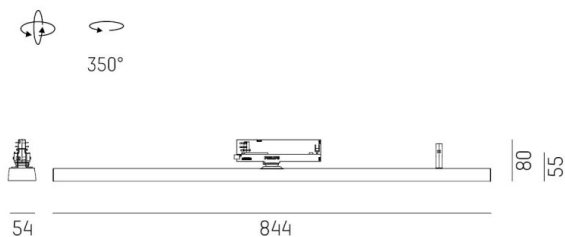

VARIDO 2

149-00101021306b

VARIDO 2 BASIC TRACK SCHIENENSTRAHLER MIT 3-PH ADAPTER aus Stahlblech, schwarz matt, ähnlich RAL 9005, Linsenoptik mit vakuumbedampftem Reflektor aus Kunststoff Ausstrahlwinkel 66°, Lichtaustritt direkt, UGR <19, drehbar 350°, mit Betriebsgerät, max. 850mA, Dimmbarkeit: Smart bluetooth, Adapter/Baldachin schwarz, IP20,

SKIZZE

TECHNISCHE DETAILS

Systemleistung [W]	32
Leuchtmittel	LED
Lichtstrom [lm]	4165
Strom Sek. [mA]	850
Lichtfarbe [K]	2700K
CRI	>80
UGR	<19
Optik	Linsenoptik mit vakuumbedampftem Reflektor aus Kunststoff
Designer	INHOUSE
Betriebsgerät	mit Betriebsgerät
Dimmbarkeit	Smart bluetooth
Lichtaustritt	direkt
Ausstrahlwinkel [°]	66°
Spannung [V]	220-240V 50/60Hz
Material	Stahlblech
Länge [mm]	844
Breite [mm]	54
Höhe [mm]	24
Schutzart [IP]	IP20
Schutzklasse	Schutzklasse II
Nettogewicht [kg]	1,59
Farbe Leuchte	schwarz matt
RAL	9005
Farbe Adapter/Baldachin	schwarz
EAN-Nummer	901050699914
Lebensdauer [h]	L80 B10 50 000
Energieeffizienzkl.	C
Anz Leuchten B16A	50

LICHTVERTEILUNGSKURVE

Die Werte sind Bemessungswerte. Leistung und Lichtstrom unterliegen initial einer Toleranz von +/- 10%. Toleranz der Farbtemperatur: +/- 150 K. Die Werte gelten wenn nicht anders angegeben für eine Umgebungstemperatur von 25°C.