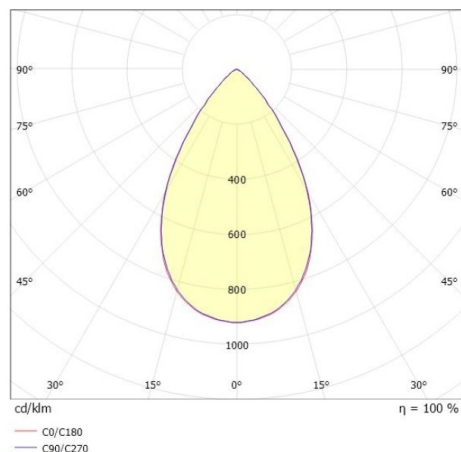

## VARIDO 2

149-00101021306b

VARIDO 2 BASIC TRACK SPOT POUR RAIL AVEC ADAPTATEUR 3 PHASES en tôle d'acier, noir mat, RAL 9005, Lentille optique avec réflecteur métallisé sous vide en plastique angle de rayonnement 66°, émission direct, UGR <19, rotatif sur 350°, avec driver, max. 850mA, gradation: Smart bluetooth, adaptateur/patère noir, IP20

## ILLUSTRATION

## DONNÉES TECHNIQUES

Puissance système [W]	32
Source lumineuse	LED
Flux lumineux [lm]	4165
Intensité courant sec. [mA]	850
Température de couleur [K]	2700K
IRC	>80
UGR	<19
Optique	lentille optique avec réflecteur métallisé sous vide en plastique
Driver	avec driver
Emission de lumière	direct
Angle de rayonnement [°]	66°
Tension [V]	220-240V 50/60Hz
Matériel	tôle d'acier
Longueur [mm]	844
Largeur [mm]	54
Hauteur [mm]	24
Indice de protection [IP]	IP20
Classe de protection	classe de protection II
Poids net [kg]	1,59
Couleur luminaire	noir mat
RAL	9005
Couleur adaptateur/patère	noir
N° EAN	9010506999914
Durée de vie [h]	L80 B10 50 000
Cl. d'efficacité énergétique	C
Nbre luminaires B16A	50

## COURBE PHOTOMÉTRIQUE

Les valeurs indiquées sont des valeurs assignées. La puissance et le flux lumineux sous soumis à une tolérance d'environ 10 %. Tolérance de la température de couleur : +/- 150 K. Sauf indication contraire, les valeurs s'appliquent à une température ambiante de 25 °C.