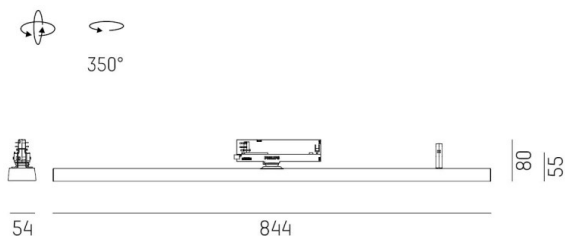

**VARIDO 2**

**149-00101021404b**

VARIDO 2 BASIC TRACK SCHIENENSTRAHLER MIT 3-PH ADAPTER aus Stahlblech, grau matt, ähnlich RAL 9004, Linsenoptik mit vakuumbedampftem Reflektor aus Kunststoff Ausstrahlwinkel 66°, Lichtaustritt direkt, UGR <19, drehbar 350°, mit Betriebsgerät, max. 850mA, Dimmbarkeit: Smart bluetooth, Adapter/Baldachin grau, IP20,

**SKIZZE**

**TECHNISCHE DETAILS**

Systemleistung [W]	32
Leuchtmittel	LED
Lichtstrom [lm]	4770
Strom Sek. [mA]	850
Lichtfarbe [K]	4000K
CRI	>80
UGR	<19
Optik	Linsenoptik mit vakuumbedampftem Reflektor aus Kunststoff
Designer	INHOUSE
Betriebsgerät	mit Betriebsgerät
Dimmbarkeit	Smart bluetooth
Lichtaustritt	direkt
Ausstrahlwinkel [°]	66°
Spannung [V]	220-240V 50/60Hz
Material	Stahlblech
Länge [mm]	844
Breite [mm]	54
Höhe [mm]	24
Schutzart [IP]	IP20
Schutzklasse	Schutzklasse II
Nettogewicht [kg]	1,59
Farbe Leuchte	grau matt
RAL	9004
Farbe Adapter/Baldachin	grau
EAN-Nummer	9010506111873
Lebensdauer [h]	L80 B10 50 000
Energieeffizienzkl.	C
Anz Leuchten B16A	50

**LICHTVERTEILUNGSKURVE**

Die Werte sind Bemessungswerte. Leistung und Lichtstrom unterliegen initial einer Toleranz von +/- 10%. Toleranz der Farbtemperatur: +/- 150 K. Die Werte gelten wenn nicht anders angegeben für eine Umgebungstemperatur von 25°C.