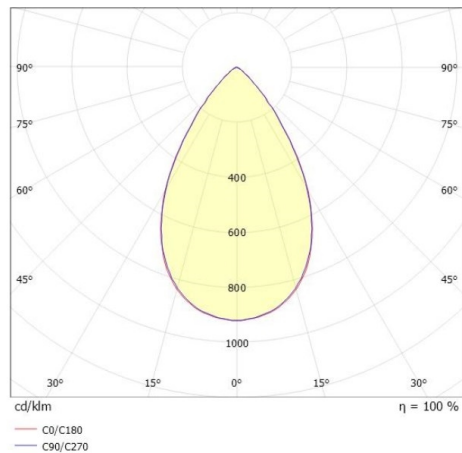

**VARIDO 2**

**149-00101021404b**

VARIDO 2 BASIC TRACK SCHIENENSTRAHLER MIT 3-PH ADAPTER aus Stahlblech, grau matt, ähnlich RAL 9004, Linsenoptik mit vakuumbedampftem Reflektor aus Kunststoff Ausstrahlwinkel 66°, Lichtaustritt direkt, UGR <19, drehbar 350°, mit Betriebsgerät, max. 850mA, Dimmbarkeit: Smart bluetooth, Adapter/Baldachin grau, IP20,

**SKIZZE**

**TECHNISCHE DETAILS**

Systemleistung [W]	32
Leuchtmittel	LED
Lichtstrom [lm]	4770
Strom Sek. [mA]	850
Lichtfarbe [K]	4000K
CRI	>80
UGR	<19
Optik	Linsenoptik mit vakuumbedampftem Reflektor aus Kunststoff
Designer	INHOUSE
Betriebsgerät	mit Betriebsgerät
Dimmbarkeit	Smart bluetooth
Lichtaustritt	direkt
Ausstrahlwinkel [°]	66°
Spannung [V]	220-240V 50/60Hz
Material	Stahlblech
Länge [mm]	844
Breite [mm]	54
Höhe [mm]	24
Schutzart [IP]	IP20
Schutzklasse	Schutzklasse II
Nettogewicht [kg]	1,59
Farbe Leuchte	grau matt
RAL	9004
Farbe Adapter/Baldachin	grau
EAN-Nummer	9010506111873
Lebensdauer [h]	L80 B10 50 000
Energieeffizienzkl.	C
Anz Leuchten B16A	50

**LICHTVERTEILUNGSKURVE**

Die Werte sind Bemessungswerte. Leistung und Lichtstrom unterliegen initial einer Toleranz von +/- 10%. Toleranz der Farbtemperatur: +/- 150 K. Die Werte gelten wenn nicht anders angegeben für eine Umgebungstemperatur von 25°C.