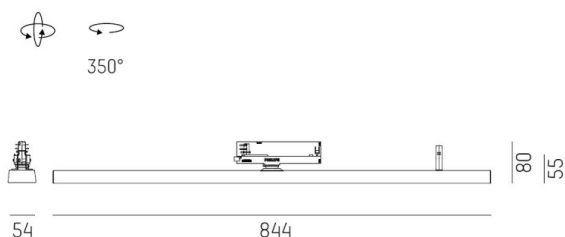

VARIDO 2

149-00101021404b

VARIDO 2 BASIC TRACK PROIETTORE CON ADATTATORE BINARIO TRIFASE in lamiera di acciaio, grigio opaco, simile a RAL 9004, Ottica lente con riflettore in plastica purissima sottovuoto fascio 66°, emissione luminosa diretta, UGR <19, girevole 350°, con alimentatore, max. 850mA, dimmerabilità: Smart bluetooth, adattatore/basetta grigio, IP20

DISEGNO

DETTAGLI TECNICI

Potenza sistema [W]	32
tipo di lampadina	LED
flusso luminoso [lm]	4770
corrente second. [mA]	850
temperatura colore [K]	4000K
CRI	>80
UGR	<19
Ottica	lente con riflettore in plastica purissima sottovuoto
Designer	INHHOUSE
Alimentatore	con alimentatore
area di emissione luce	diretta
ang.del fascio lumin.[°]	66°
classe di tensione [V]	220-240V 50/60Hz
Materiale	lamiera di acciaio
lunghezza [mm]	844
larghezza [mm]	54
altezza [mm]	24
classe di protezione [IP]	IP20
classe di protezione	classe di protezione II
peso netto [kg]	1,59
Colore lampada	grigio opaco
RAL	9004
Colore adattatore/basetta	grigio
cod.EAN	9010506111873
durata di vita [h]	L80 B10 50 000
cl. efficienza energ.	C
quantità lampade B16A	50

CURVA DISTRIBUZIONE LUCE

I valori indicati sono nominali. Tolleranza della potenza e del flusso luminoso +/- 10%. Tolleranza della temperatura colore: +/- 150 K. I valori sono riferiti ad una temperatura ambiente di 25°C, salvo diversa indicazione.