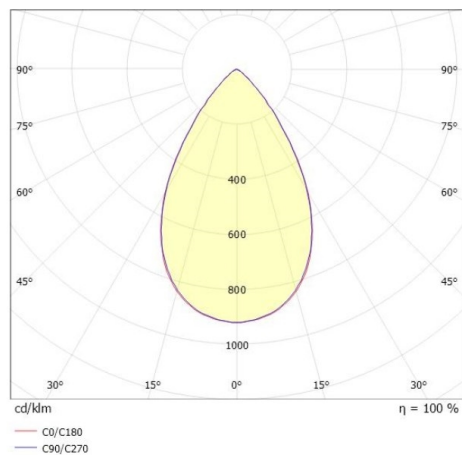

**VARIDO 2**

**149-001010214050**

VARIDO 2 BASIC TRACK SCHIENENSTRAHLER MIT 3-PH ADAPTER aus Stahlblech, weiß, ähnlich RAL 9016, Linsenoptik mit vakuumbedampftem Reflektor aus Kunststoff Ausstrahlwinkel 66°, Lichtaustritt direkt, UGR <19, drehbar 350°, mit Betriebsgerät, max. 850mA, Dimmbarkeit: nicht dimmbar, Adapter/Baldachin weiß, IP20,

**SKIZZE**

**TECHNISCHE DETAILS**

Systemleistung [W]	32
Leuchtmittel	LED
Lichtstrom [lm]	4770
Strom Sek. [mA]	850
Lichtfarbe [K]	4000K
CRI	>80
UGR	<19
Optik	Linsenoptik mit vakuumbedampftem Reflektor aus Kunststoff
Designer	INHOUSE
Betriebsgerät	mit Betriebsgerät
Dimmbarkeit	nicht dimmbar
Lichtaustritt	direkt
Ausstrahlwinkel [°]	66°
Spannung [V]	220-240V 50/60Hz
Material	Stahlblech
Länge [mm]	844
Breite [mm]	54
Höhe [mm]	24
Schutzart [IP]	IP20
Schutzklasse	Schutzklasse II
Nettogewicht [kg]	1,49
Farbe Leuchte	weiß
RAL	9016
Farbe Adapter/Baldachin	weiß
EAN-Nummer	9010506111583
Lebensdauer [h]	L80 B10 50 000
Energieeffizienzkl.	C
Anz Leuchten B16A	36

**LICHTVERTEILUNGSKURVE**

Die Werte sind Bemessungswerte. Leistung und Lichtstrom unterliegen initial einer Toleranz von +/- 10%. Toleranz der Farbtemperatur: +/- 150 K. Die Werte gelten wenn nicht anders angegeben für eine Umgebungstemperatur von 25°C.