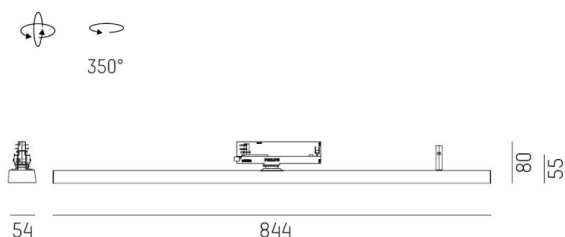

**VARIDO 2**

**149-001010214050**

VARIDO 2 BASIC TRACK SCHIENENSTRAHLER MIT 3-PH ADAPTER aus Stahlblech, weiß, ähnlich RAL 9016, Linsenoptik mit vakuumbedampftem Reflektor aus Kunststoff Ausstrahlwinkel 66°, Lichtaustritt direkt, UGR <19, drehbar 350°, mit Betriebsgerät, max. 850mA, Dimmbarkeit: nicht dimmbar, Adapter/Baldachin weiß, IP20,

**SKIZZE**

**TECHNISCHE DETAILS**

Systemleistung [W]	32
Leuchtmittel	LED
Lichtstrom [lm]	4770
Strom Sek. [mA]	850
Lichtfarbe [K]	4000K
CRI	>80
UGR	<19
Optik	Linsenoptik mit vakuumbedampftem Reflektor aus Kunststoff
Designer	INHOUSE
Betriebsgerät	mit Betriebsgerät
Dimmbarkeit	nicht dimmbar
Lichtaustritt	direkt
Ausstrahlwinkel [°]	66°
Spannung [V]	220-240V 50/60Hz
Material	Stahlblech
Länge [mm]	844
Breite [mm]	54
Höhe [mm]	24
Schutzart [IP]	IP20
Schutzklasse	Schutzklasse II
Nettogewicht [kg]	1,49
Farbe Leuchte	weiß
RAL	9016
Farbe Adapter/Baldachin	weiß
EAN-Nummer	9010506111583
Lebensdauer [h]	L80 B10 50 000
Energieeffizienzkl.	C
Anz Leuchten B16A	36

**LICHTVERTEILUNGSKURVE**

Die Werte sind Bemessungswerte. Leistung und Lichtstrom unterliegen initial einer Toleranz von +/- 10%. Toleranz der Farbtemperatur: +/- 150 K. Die Werte gelten wenn nicht anders angegeben für eine Umgebungstemperatur von 25°C.