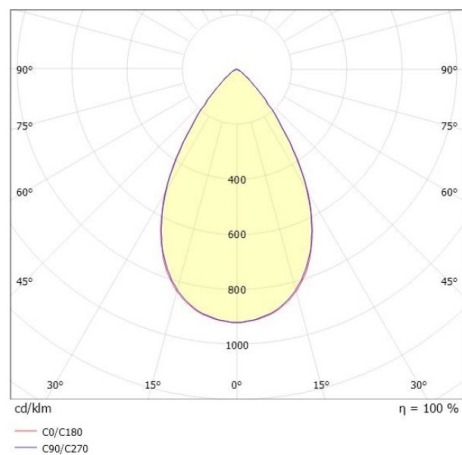

**VARIDO 2**

**149-00101021405b**

VARIDO 2 BASIC TRACK SCHIENENSTRAHLER MIT 3-PH ADAPTER aus Stahlblech, weiß, ähnlich RAL 9016, Linsenoptik mit vakuumbedampftem Reflektor aus Kunststoff Ausstrahlwinkel 66°, Lichtaustritt direkt, UGR <19, drehbar 350°, mit Betriebsgerät, max. 850mA, Dimmbarkeit: Smart bluetooth, Adapter/Baldachin weiß, IP20,

**SKIZZE**

**TECHNISCHE DETAILS**

Systemleistung [W]	32
Leuchtmittel	LED
Lichtstrom [lm]	4770
Strom Sek. [mA]	850
Lichtfarbe [K]	4000K
CRI	>80
UGR	<19
Optik	Linsenoptik mit vakuumbedampftem Reflektor aus Kunststoff
Designer	INHOUSE
Betriebsgerät	mit Betriebsgerät
Dimmbarkeit	Smart bluetooth
Lichtaustritt	direkt
Ausstrahlwinkel [°]	66°
Spannung [V]	220-240V 50/60Hz
Material	Stahlblech
Länge [mm]	844
Breite [mm]	54
Höhe [mm]	24
Schutzart [IP]	IP20
Schutzklasse	Schutzklasse II
Nettogewicht [kg]	2,33
Farbe Leuchte	weiß
RAL	9016
Farbe Adapter/Baldachin	weiß
EAN-Nummer	9010506111866
Lebensdauer [h]	L80 B10 50 000
Energieeffizienzkl.	C
Anz Leuchten B16A	50

**LICHTVERTEILUNGSKURVE**

Die Werte sind Bemessungswerte. Leistung und Lichtstrom unterliegen initial einer Toleranz von +/- 10%. Toleranz der Farbtemperatur: +/- 150 K. Die Werte gelten wenn nicht anders angegeben für eine Umgebungstemperatur von 25°C.