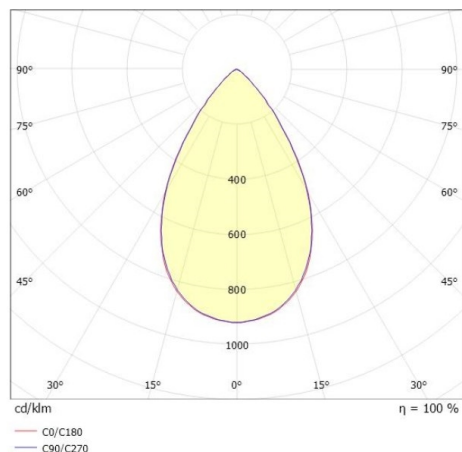

VARIDO 2

149-00101021405b

VARIDO 2 BASIC TRACK PROIETTORE CON ADATTATORE BINARIO TRIFASE in lamiera di acciaio, bianco, simile a RAL 9016, Ottica lente con riflettore in plastica purissima sottovuoto fascio 66°, emissione luminosa diretta, UGR <19, girevole 350°, con alimentatore, max. 850mA, dimmerabilità: Smart bluetooth, adattatore/basetta bianco, IP20

DISEGNO

DETTAGLI TECNICI

Potenza sistema [W]	32
tipo di lampadina	LED
flusso luminoso [lm]	4770
corrente second. [mA]	850
temperatura colore [K]	4000K
CRI	>80
UGR	<19
Ottica	lente con riflettore in plastica purissima sottovuoto
Designer	INHHOUSE
Alimentatore	con alimentatore
area di emissione luce	diretta
ang.del fascio lumin.[°]	66°
classe di tensione [V]	220-240V 50/60Hz
Materiale	lamiera di acciaio
lunghezza [mm]	844
larghezza [mm]	54
altezza [mm]	24
classe di protezione [IP]	IP20
classe di protezione	classe di protezione II
peso netto [kg]	2,33
Colore lampada	bianco
RAL	9016
Colore adattatore/basetta	bianco
cod.EAN	9010506111866
durata di vita [h]	L80 B10 50 000
cl. efficienza energ.	C
quantità lampade B16A	50

CURVA DISTRIBUZIONE LUCE

I valori indicati sono nominali. Tolleranza della potenza e del flusso luminoso +/- 10%. Tolleranza della temperatura colore: +/- 150 K. I valori sono riferiti ad una temperatura ambiente di 25°C, salvo diversa indicazione.