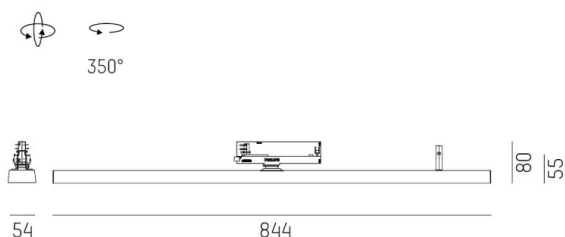

VARIDO 2

149-00101021405b

VARIDO 2 BASIC TRACK PROIETTORE CON ADATTATORE BINARIO TRIFASE in lamiera di acciaio, bianco, simile a RAL 9016, Ottica lente con riflettore in plastica purissima sottovuoto fascio 66°, emissione luminosa diretta, UGR <19, girevole 350°, con alimentatore, max. 850mA, dimmerabilità: Smart bluetooth, adattatore/basetta bianco, IP20

DISEGNO

DETTAGLI TECNICI

Potenza sistema [W]	32
tipo di lampadina	LED
flusso luminoso [lm]	4770
corrente second. [mA]	850
temperatura colore [K]	4000K
CRI	>80
UGR	<19
Ottica	lente con riflettore in plastica purissima sottovuoto
Designer	INHHOUSE
Alimentatore	con alimentatore
area di emissione luce	diretta
ang.del fascio lumin.[°]	66°
classe di tensione [V]	220-240V 50/60Hz
Materiale	lamiera di acciaio
lunghezza [mm]	844
larghezza [mm]	54
altezza [mm]	24
classe di protezione [IP]	IP20
classe di protezione	classe di protezione II
peso netto [kg]	2,33
Colore lampada	bianco
RAL	9016
Colore adattatore/basetta	bianco
cod.EAN	9010506111866
durata di vita [h]	L80 B10 50 000
cl. efficienza energ.	C
quantità lampade B16A	50

CURVA DISTRIBUZIONE LUCE

I valori indicati sono nominali. Tolleranza della potenza e del flusso luminoso +/- 10%. Tolleranza della temperatura colore: +/- 150 K. I valori sono riferiti ad una temperatura ambiente di 25°C, salvo diversa indicazione.