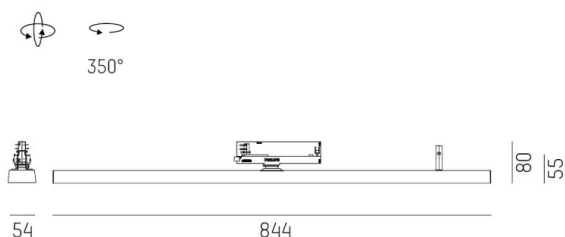

VARIDO 2

149-001010214060

VARIDO 2 BASIC TRACK SCHIENENSTRAHLER MIT 3-PH ADAPTER aus Stahlblech, schwarz matt, ähnlich RAL 9005, Linsenoptik mit vakuumbedampftem Reflektor aus Kunststoff Ausstrahlwinkel 66°, Lichtaustritt direkt, UGR <19, drehbar 350°, mit Betriebsgerät, max. 850mA, Dimmbarkeit: nicht dimmbar, Adapter/Baldachin schwarz, IP20,

SKIZZE

TECHNISCHE DETAILS

Systemleistung [W]	32
Leuchtmittel	LED
Lichtstrom [lm]	4770
Strom Sek. [mA]	850
Lichtfarbe [K]	4000K
CRI	>80
UGR	<19
Optik	Linsenoptik mit vakuumbedampftem Reflektor aus Kunststoff
Designer	INHOUSE
Betriebsgerät	mit Betriebsgerät
Dimmbarkeit	nicht dimmbar
Lichtaustritt	direkt
Ausstrahlwinkel [°]	66°
Spannung [V]	220-240V 50/60Hz
Material	Stahlblech
Länge [mm]	844
Breite [mm]	54
Höhe [mm]	46
Schutzart [IP]	IP20
Schutzklasse	Schutzklasse II
Nettogewicht [kg]	1,49
Farbe Leuchte	schwarz matt
RAL	9005
Farbe Adapter/Baldachin	schwarz
EAN-Nummer	9010506111576
Lebensdauer [h]	L80 B10 50 000
Energieeffizienzkl.	C
Anz Leuchten B16A	36

LICHTVERTEILUNGSKURVE

Die Werte sind Bemessungswerte. Leistung und Lichtstrom unterliegen initial einer Toleranz von +/- 10%. Toleranz der Farbtemperatur: +/- 150 K. Die Werte gelten wenn nicht anders angegeben für eine Umgebungstemperatur von 25°C.