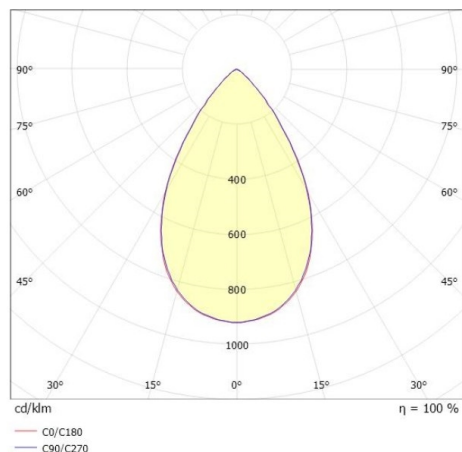

VARIDO 2

149-001010214060

VARIDO 2 BASIC TRACK SCHIENENSTRAHLER MIT 3-PH ADAPTER aus Stahlblech, schwarz matt, ähnlich RAL 9005, Linsenoptik mit vakuumbedampftem Reflektor aus Kunststoff Ausstrahlwinkel 66°, Lichtaustritt direkt, UGR <19, drehbar 350°, mit Betriebsgerät, max. 850mA, Dimmbarkeit: nicht dimmbar, Adapter/Baldachin schwarz, IP20,

SKIZZE

TECHNISCHE DETAILS

Systemleistung [W]	32
Leuchtmittel	LED
Lichtstrom [lm]	4770
Strom Sek. [mA]	850
Lichtfarbe [K]	4000K
CRI	>80
UGR	<19
Optik	Linsenoptik mit vakuumbedampftem Reflektor aus Kunststoff
Designer	INHOUSE
Betriebsgerät	mit Betriebsgerät
Dimmbarkeit	nicht dimmbar
Lichtaustritt	direkt
Ausstrahlwinkel [°]	66°
Spannung [V]	220-240V 50/60Hz
Material	Stahlblech
Länge [mm]	844
Breite [mm]	54
Höhe [mm]	46
Schutzart [IP]	IP20
Schutzklasse	Schutzklasse II
Nettogewicht [kg]	1,49
Farbe Leuchte	schwarz matt
RAL	9005
Farbe Adapter/Baldachin	schwarz
EAN-Nummer	9010506111576
Lebensdauer [h]	L80 B10 50 000
Energieeffizienzkl.	C
Anz Leuchten B16A	36

LICHTVERTEILUNGSKURVE

Die Werte sind Bemessungswerte. Leistung und Lichtstrom unterliegen initial einer Toleranz von +/- 10%. Toleranz der Farbtemperatur: +/- 150 K. Die Werte gelten wenn nicht anders angegeben für eine Umgebungstemperatur von 25°C.