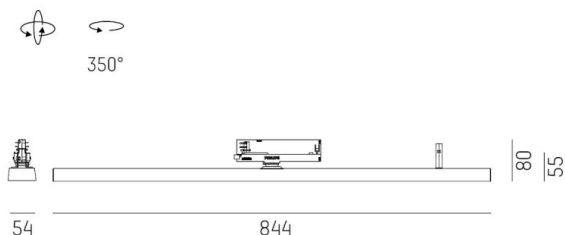

VARIDO 2

149-00101021406b

VARIDO 2 BASIC TRACK SCHIENENSTRAHLER MIT 3-PH ADAPTER aus Stahlblech, schwarz matt, ähnlich RAL 9005, Linsenoptik mit vakuumbedampftem Reflektor aus Kunststoff Ausstrahlwinkel 66°, Lichtaustritt direkt, UGR <19, drehbar 350°, mit Betriebsgerät, max. 850mA, Dimmbarkeit: Smart bluetooth, Adapter/Baldachin schwarz, IP20,

SKIZZE

TECHNISCHE DETAILS

Systemleistung [W]	32
Leuchtmittel	LED
Lichtstrom [lm]	4770
Strom Sek. [mA]	850
Lichtfarbe [K]	4000K
CRI	>80
UGR	<19
Optik	Linsenoptik mit vakuumbedampftem Reflektor aus Kunststoff
Designer	INHOUSE
Betriebsgerät	mit Betriebsgerät
Dimmbarkeit	Smart bluetooth
Lichtaustritt	direkt
Ausstrahlwinkel [°]	66°
Spannung [V]	220-240V 50/60Hz
Material	Stahlblech
Länge [mm]	844
Breite [mm]	54
Höhe [mm]	24
Schutzart [IP]	IP20
Schutzklasse	Schutzklasse II
Nettogewicht [kg]	1,59
Farbe Leuchte	schwarz matt
RAL	9005
Farbe Adapter/Baldachin	schwarz
EAN-Nummer	9010506111811
Lebensdauer [h]	L80 B10 50 000
Energieeffizienzkl.	C
Anz Leuchten B16A	50

LICHTVERTEILUNGSKURVE

Die Werte sind Bemessungswerte. Leistung und Lichtstrom unterliegen initial einer Toleranz von +/- 10%. Toleranz der Farbtemperatur: +/- 150 K. Die Werte gelten wenn nicht anders angegeben für eine Umgebungstemperatur von 25°C.