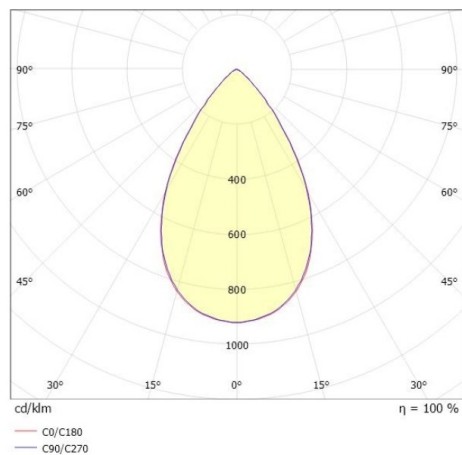

VARIDO 2

149-00101021406b

VARIDO 2 BASIC TRACK SCHIENENSTRAHLER MIT 3-PH ADAPTER aus Stahlblech, schwarz matt, ähnlich RAL 9005, Linsenoptik mit vakuumbedampftem Reflektor aus Kunststoff Ausstrahlwinkel 66°, Lichtaustritt direkt, UGR <19, drehbar 350°, mit Betriebsgerät, max. 850mA, Dimmbarkeit: Smart bluetooth, Adapter/Baldachin schwarz, IP20,

SKIZZE

TECHNISCHE DETAILS

Systemleistung [W]	32
Leuchtmittel	LED
Lichtstrom [lm]	4770
Strom Sek. [mA]	850
Lichtfarbe [K]	4000K
CRI	>80
UGR	<19
Optik	Linsenoptik mit vakuumbedampftem Reflektor aus Kunststoff
Designer	INHOUSE
Betriebsgerät	mit Betriebsgerät
Dimmbarkeit	Smart bluetooth
Lichtaustritt	direkt
Ausstrahlwinkel [°]	66°
Spannung [V]	220-240V 50/60Hz
Material	Stahlblech
Länge [mm]	844
Breite [mm]	54
Höhe [mm]	24
Schutzart [IP]	IP20
Schutzklasse	Schutzklasse II
Nettogewicht [kg]	1,59
Farbe Leuchte	schwarz matt
RAL	9005
Farbe Adapter/Baldachin	schwarz
EAN-Nummer	9010506111811
Lebensdauer [h]	L80 B10 50 000
Energieeffizienzkl.	C
Anz Leuchten B16A	50

LICHTVERTEILUNGSKURVE

Die Werte sind Bemessungswerte. Leistung und Lichtstrom unterliegen initial einer Toleranz von +/- 10%. Toleranz der Farbtemperatur: +/- 150 K. Die Werte gelten wenn nicht anders angegeben für eine Umgebungstemperatur von 25°C.