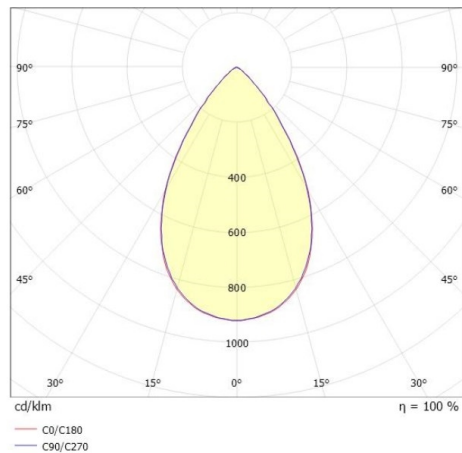

**VARIDO 2**

**149-001010217040**

VARIDO 2 BASIC TRACK SCHIENENSTRAHLER MIT 3-PH ADAPTER aus Stahlblech, grau matt, ähnlich RAL 9004, Linsenoptik mit vakuumbedampftem Reflektor aus Kunststoff Ausstrahlwinkel 66°, Lichtaustritt direkt, UGR <19, drehbar 350°, mit Betriebsgerät, max. 850mA, Dimmbarkeit: nicht dimmbar, Adapter/Baldachin grau, IP20,

**SKIZZE**

**TECHNISCHE DETAILS**

Systemleistung [W]	32
Leuchtmittel	LED
Lichtstrom [lm]	4530
Strom Sek. [mA]	850
Lichtfarbe [K]	3500K
CRI	>80
UGR	<19
Optik	Linsenoptik mit vakuumbedampftem Reflektor aus Kunststoff
Designer	INHOUSE
Betriebsgerät	mit Betriebsgerät
Dimmbarkeit	nicht dimmbar
Lichtaustritt	direkt
Ausstrahlwinkel [°]	66°
Spannung [V]	220-240V 50/60Hz
Material	Stahlblech
Länge [mm]	844
Breite [mm]	54
Höhe [mm]	24
Schutzart [IP]	IP20
Schutzklasse	Schutzklasse II
Nettogewicht [kg]	1,50
Farbe Leuchte	grau matt
RAL	9004
Farbe Adapter/Baldachin	grau
EAN-Nummer	901050699969
Lebensdauer [h]	L80 B10 50 000
Energieeffizienzkl.	C
Anz Leuchten B16A	50

**LICHTVERTEILUNGSKURVE**

Die Werte sind Bemessungswerte. Leistung und Lichtstrom unterliegen initial einer Toleranz von +/- 10%. Toleranz der Farbtemperatur: +/- 150 K. Die Werte gelten wenn nicht anders angegeben für eine Umgebungstemperatur von 25°C.