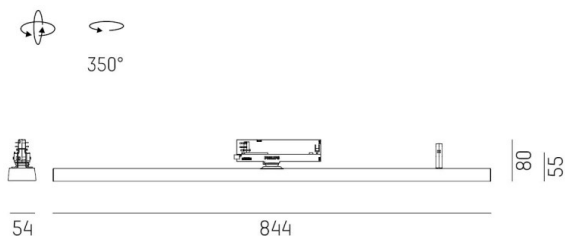

**VARIDO 2**

**149-001010217040**

VARIDO 2 BASIC TRACK SCHIENENSTRAHLER MIT 3-PH ADAPTER aus Stahlblech, grau matt, ähnlich RAL 9004, Linsenoptik mit vakuumbedampftem Reflektor aus Kunststoff Ausstrahlwinkel 66°, Lichtaustritt direkt, UGR <19, drehbar 350°, mit Betriebsgerät, max. 850mA, Dimmbarkeit: nicht dimmbar, Adapter/Baldachin grau, IP20,

**SKIZZE**

**TECHNISCHE DETAILS**

Systemleistung [W]	32
Leuchtmittel	LED
Lichtstrom [lm]	4530
Strom Sek. [mA]	850
Lichtfarbe [K]	3500K
CRI	>80
UGR	<19
Optik	Linsenoptik mit vakuumbedampftem Reflektor aus Kunststoff
Designer	INHOUSE
Betriebsgerät	mit Betriebsgerät
Dimmbarkeit	nicht dimmbar
Lichtaustritt	direkt
Ausstrahlwinkel [°]	66°
Spannung [V]	220-240V 50/60Hz
Material	Stahlblech
Länge [mm]	844
Breite [mm]	54
Höhe [mm]	24
Schutzart [IP]	IP20
Schutzklasse	Schutzklasse II
Nettogewicht [kg]	1,50
Farbe Leuchte	grau matt
RAL	9004
Farbe Adapter/Baldachin	grau
EAN-Nummer	901050699969
Lebensdauer [h]	L80 B10 50 000
Energieeffizienzkl.	C
Anz Leuchten B16A	50

**LICHTVERTEILUNGSKURVE**

Die Werte sind Bemessungswerte. Leistung und Lichtstrom unterliegen initial einer Toleranz von +/- 10%. Toleranz der Farbtemperatur: +/- 150 K. Die Werte gelten wenn nicht anders angegeben für eine Umgebungstemperatur von 25°C.