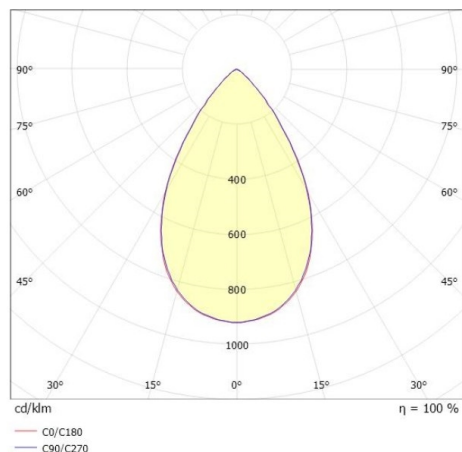

VARIDO 2

149-001010217040

VARIDO 2 BASIC TRACK PROIETTORE CON ADATTATORE BINARIO TRIFASE in lamiera di acciaio, grigio opaco, simile a RAL 9004, Ottica lente con riflettore in plastica purissima sottovuoto fascio 66°, emissione luminosa diretta, UGR <19, girevole 350°, con alimentatore, max. 850mA, dimmerabilità: non dimmerabile, adattatore/basetta grigio, IP20

DISEGNO

DETTAGLI TECNICI

Potenza sistema [W]	32
tipo di lampadina	LED
flusso luminoso [lm]	4530
corrente second. [mA]	850
temperatura colore [K]	3500K
CRI	>80
UGR	<19
Ottica	lente con riflettore in plastica purissima sottovuoto
Designer	INHHOUSE
Alimentatore	con alimentatore
Dimmerabilità	non dimmerabile
area di emissione luce	diretta
ang.del fascio lumin.[°]	66°
classe di tensione [V]	220-240V 50/60Hz
Materiale	lamiera di acciaio
lunghezza [mm]	844
larghezza [mm]	54
altezza [mm]	24
classe di protezione[IP]	IP20
classe di protezione	classe di protezione II
peso netto [kg]	1,50
Colore lampada	grigio opaco
RAL	9004
Colore adattatore/basetta	grigio
cod.EAN	9010506999969
durata di vita [h]	L80 B10 50 000
cl. efficienza energ.	C
quantità lampade B16A	50

CURVA DISTRIBUZIONE LUCE

I valori indicati sono nominali. Tolleranza della potenza e del flusso luminoso +/- 10%. Tolleranza della temperatura colore: +/- 150 K. I valori sono riferiti ad una temperatura ambiente di 25°C, salvo diversa indicazione.