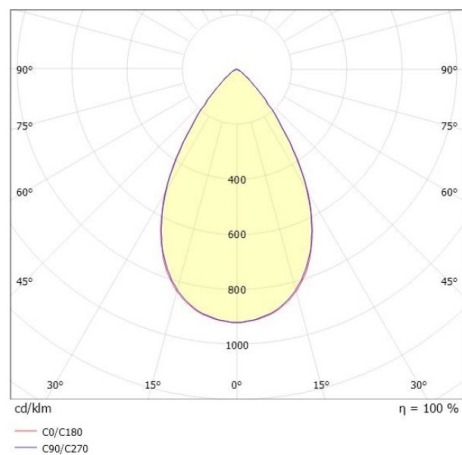

VARIDO 2

149-00101021704b

VARIDO 2 BASIC TRACK SCHIENENSTRAHLER MIT 3-PH ADAPTER aus Stahlblech, grau matt, ähnlich RAL 9004, Linsenoptik mit vakuumbedampftem Reflektor aus Kunststoff Ausstrahlwinkel 66°, Lichtaustritt direkt, UGR <19, drehbar 350°, mit Betriebsgerät, max. 850mA, Dimmbarkeit: Smart bluetooth, Adapter/Baldachin grau, IP20,

SKIZZE

TECHNISCHE DETAILS

Systemleistung [W]	32
Leuchtmittel	LED
Lichtstrom [lm]	4530
Strom Sek. [mA]	850
Lichtfarbe [K]	3500K
CRI	>80
UGR	<19
Optik	Linsenoptik mit vakuumbedampftem Reflektor aus Kunststoff
Designer	INHOUSE
Betriebsgerät	mit Betriebsgerät
Dimmbarkeit	Smart bluetooth
Lichtaustritt	direkt
Ausstrahlwinkel [°]	66°
Spannung [V]	220-240V 50/60Hz
Material	Stahlblech
Länge [mm]	844
Breite [mm]	54
Höhe [mm]	24
Schutzart [IP]	IP20
Schutzklasse	Schutzklasse II
Nettogewicht [kg]	1,59
Farbe Leuchte	grau matt
RAL	9004
Farbe Adapter/Baldachin	grau
EAN-Nummer	9010506111477
Lebensdauer [h]	L80 B10 50 000
Energieeffizienzkl.	C
Anz Leuchten B16A	50

LICHTVERTEILUNGSKURVE

Die Werte sind Bemessungswerte. Leistung und Lichtstrom unterliegen initial einer Toleranz von +/- 10%. Toleranz der Farbtemperatur: +/- 150 K. Die Werte gelten wenn nicht anders angegeben für eine Umgebungstemperatur von 25°C.