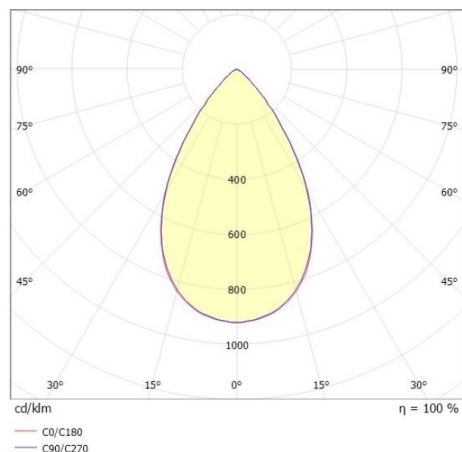

VARIDO 2

149-00101021704b

VARIDO 2 BASIC TRACK PROIETTORE CON ADATTATORE BINARIO TRIFASE in lamiera di acciaio, grigio opaco, simile a RAL 9004, Ottica lente con riflettore in plastica purissima sottovuoto fascio 66°, emissione luminosa diretta, UGR <19, girevole 350°, con alimentatore, max. 850mA, dimmerabilità: Smart bluetooth, adattatore/basetta grigio, IP20

DISEGNO

DETTAGLI TECNICI

Potenza sistema [W]	32
tipo di lampadina	LED
flusso luminoso [lm]	4530
corrente second. [mA]	850
temperatura colore [K]	3500K
CRI	>80
UGR	<19
Ottica	lente con riflettore in plastica purissima sottovuoto
Designer	INHHOUSE
Alimentatore	con alimentatore
area di emissione luce	diretta
ang.del fascio lumin.[°]	66°
classe di tensione [V]	220-240V 50/60Hz
Materiale	lamiera di acciaio
lunghezza [mm]	844
larghezza [mm]	54
altezza [mm]	24
classe di protezione [IP]	IP20
classe di protezione	classe di protezione II
peso netto [kg]	1,59
Colore lampada	grigio opaco
RAL	9004
Colore adattatore/basetta	grigio
cod.EAN	9010506111477
durata di vita [h]	L80 B10 50 000
cl. efficienza energ.	C
quantità lampade B16A	50

CURVA DISTRIBUZIONE LUCE

I valori indicati sono nominali. Tolleranza della potenza e del flusso luminoso +/- 10%. Tolleranza della temperatura colore: +/- 150 K. I valori sono riferiti ad una temperatura ambiente di 25°C, salvo diversa indicazione.