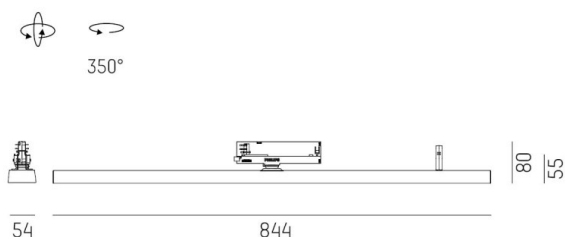

VARIDO 2

149-00101021704b

VARIDO 2 BASIC TRACK PROIETTORE CON ADATTATORE BINARIO TRIFASE in lamiera di acciaio, grigio opaco, simile a RAL 9004, Ottica lente con riflettore in plastica purissima sottovuoto fascio 66°, emissione luminosa diretta, UGR <19, girevole 350°, con alimentatore, max. 850mA, dimmerabilità: Smart bluetooth, adattatore/basetta grigio, IP20

DISEGNO

DETTAGLI TECNICI

Potenza sistema [W]	32
tipo di lampadina	LED
flusso luminoso [lm]	4530
corrente second. [mA]	850
temperatura colore [K]	3500K
CRI	>80
UGR	<19
Ottica	lente con riflettore in plastica purissima sottovuoto
Designer	INHHOUSE
Alimentatore	con alimentatore
area di emissione luce	diretta
ang.del fascio lumin.[°]	66°
classe di tensione [V]	220-240V 50/60Hz
Materiale	lamiera di acciaio
lunghezza [mm]	844
larghezza [mm]	54
altezza [mm]	24
classe di protezione [IP]	IP20
classe di protezione	classe di protezione II
peso netto [kg]	1,59
Colore lampada	grigio opaco
RAL	9004
Colore adattatore/basetta	grigio
cod.EAN	9010506111477
durata di vita [h]	L80 B10 50 000
cl. efficienza energ.	C
quantità lampade B16A	50

CURVA DISTRIBUZIONE LUCE

I valori indicati sono nominali. Tolleranza della potenza e del flusso luminoso +/- 10%. Tolleranza della temperatura colore: +/- 150 K. I valori sono riferiti ad una temperatura ambiente di 25°C, salvo diversa indicazione.