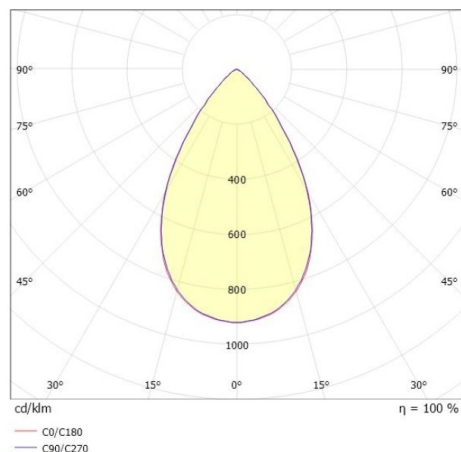

VARIDO 2

149-00101021704p

VARIDO 2 BASIC TRACK PROIETTORE CON ADATTATORE BINARIO TRIFASE in lamiera di acciaio, grigio opaco, simile a RAL 9004, Ottica lente con riflettore in plastica purissima sottovuoto fascio 66°, emissione luminosa diretta, UGR <19, girevole 350°, con alimentatore, max. 850mA, dimmerabilità: Pulse-DALI, adattatore/basetta grigio, IP20

DISEGNO

DETTAGLI TECNICI

Potenza sistema [W]	32
tipo di lampadina	LED
flusso luminoso [lm]	4530
corrente second. [mA]	850
temperatura colore [K]	3500K
CRI	>80
UGR	<19
Ottica	lente con riflettore in plastica purissima sottovuoto
Designer	INHHOUSE
Alimentatore	con alimentatore
area di emissione luce	diretta
ang.del fascio lumin.[°]	66°
classe di tensione [V]	220-240V 50/60Hz
Materiale	lamiera di acciaio
lunghezza [mm]	844
larghezza [mm]	54
altezza [mm]	24
classe di protezione [IP]	IP20
classe di protezione	classe di protezione II
peso netto [kg]	1,54
Colore lampada	grigio opaco
RAL	9004
Colore adattatore/basetta	grigio
cod.EAN	9010506999990
durata di vita [h]	L80 B10 50 000
cl. efficienza energ.	C
quantità lampade B16A	50

CURVA DISTRIBUZIONE LUCE

I valori indicati sono nominali. Tolleranza della potenza e del flusso luminoso +/- 10%. Tolleranza della temperatura colore: +/- 150 K. I valori sono riferiti ad una temperatura ambiente di 25°C, salvo diversa indicazione.