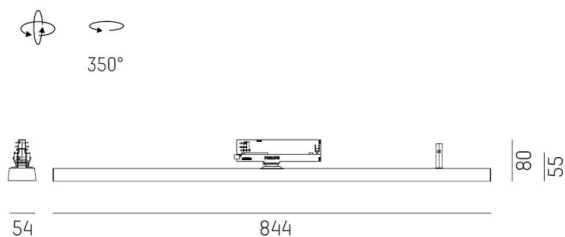

VARIDO 2

149-001010217050

VARIDO 2 BASIC TRACK SCHIENENSTRAHLER MIT 3-PH ADAPTER aus Stahlblech, weiß, ähnlich RAL 9016, Linsenoptik mit vakuumbedampftem Reflektor aus Kunststoff Ausstrahlwinkel 66°, Lichtaustritt direkt, UGR <19, drehbar 350°, mit Betriebsgerät, max. 850mA, Dimmbarkeit: nicht dimmbar, Adapter/Baldachin weiß, IP20,

SKIZZE

TECHNISCHE DETAILS

Systemleistung [W]	32
Leuchtmittel	LED
Lichtstrom [lm]	4530
Strom Sek. [mA]	850
Lichtfarbe [K]	3500K
CRI	>80
UGR	<19
Optik	Linsenoptik mit vakuumbedampftem Reflektor aus Kunststoff
Designer	INHOUSE
Betriebsgerät	mit Betriebsgerät
Dimmbarkeit	nicht dimmbar
Lichtaustritt	direkt
Ausstrahlwinkel [°]	66°
Spannung [V]	220-240V 50/60Hz
Material	Stahlblech
Länge [mm]	844
Breite [mm]	54
Höhe [mm]	24
Schutzart [IP]	IP20
Schutzklasse	Schutzklasse II
Nettogewicht [kg]	1,49
Farbe Leuchte	weiß
RAL	9016
Farbe Adapter/Baldachin	weiß
EAN-Nummer	9010506999952
Lebensdauer [h]	L80 B10 50 000
Energieeffizienzkl.	C
Anz Leuchten B16A	36

LICHTVERTEILUNGSKURVE

Die Werte sind Bemessungswerte. Leistung und Lichtstrom unterliegen initial einer Toleranz von +/- 10%. Toleranz der Farbtemperatur: +/- 150 K. Die Werte gelten wenn nicht anders angegeben für eine Umgebungstemperatur von 25°C.