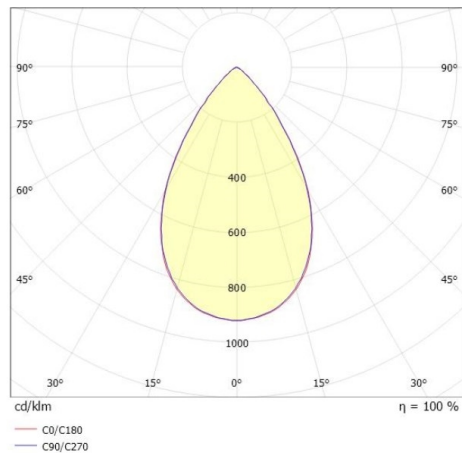

VARIDO 2

149-001010217050

VARIDO 2 BASIC TRACK SCHIENENSTRAHLER MIT 3-PH ADAPTER aus Stahlblech, weiß, ähnlich RAL 9016, Linsenoptik mit vakuumbedampftem Reflektor aus Kunststoff Ausstrahlwinkel 66°, Lichtaustritt direkt, UGR <19, drehbar 350°, mit Betriebsgerät, max. 850mA, Dimmbarkeit: nicht dimmbar, Adapter/Baldachin weiß, IP20,

SKIZZE

TECHNISCHE DETAILS

Systemleistung [W]	32
Leuchtmittel	LED
Lichtstrom [lm]	4530
Strom Sek. [mA]	850
Lichtfarbe [K]	3500K
CRI	>80
UGR	<19
Optik	Linsenoptik mit vakuumbedampftem Reflektor aus Kunststoff
Designer	INHOUSE
Betriebsgerät	mit Betriebsgerät
Dimmbarkeit	nicht dimmbar
Lichtaustritt	direkt
Ausstrahlwinkel [°]	66°
Spannung [V]	220-240V 50/60Hz
Material	Stahlblech
Länge [mm]	844
Breite [mm]	54
Höhe [mm]	24
Schutzart [IP]	IP20
Schutzklasse	Schutzklasse II
Nettogewicht [kg]	1,49
Farbe Leuchte	weiß
RAL	9016
Farbe Adapter/Baldachin	weiß
EAN-Nummer	9010506999952
Lebensdauer [h]	L80 B10 50 000
Energieeffizienzkl.	C
Anz Leuchten B16A	36

LICHTVERTEILUNGSKURVE

Die Werte sind Bemessungswerte. Leistung und Lichtstrom unterliegen initial einer Toleranz von +/- 10%. Toleranz der Farbtemperatur: +/- 150 K. Die Werte gelten wenn nicht anders angegeben für eine Umgebungstemperatur von 25°C.