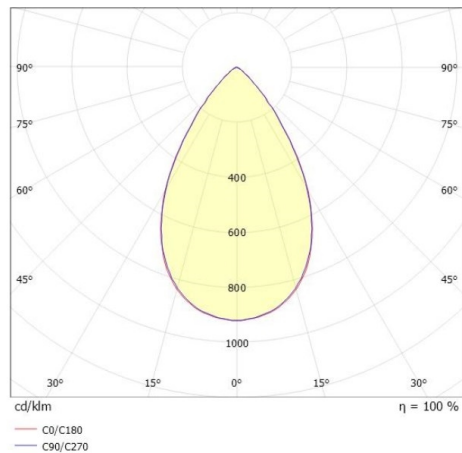

VARIDO 2

149-00101021705b

VARIDO 2 BASIC TRACK SCHIENENSTRAHLER MIT 3-PH ADAPTER aus Stahlblech, weiß, ähnlich RAL 9016, Linsenoptik mit vakuumbedampftem Reflektor aus Kunststoff Ausstrahlwinkel 66°, Lichtaustritt direkt, UGR <19, drehbar 350°, mit Betriebsgerät, max. 850mA, Dimmbarkeit: Smart bluetooth, Adapter/Baldachin weiß, IP20,

SKIZZE

TECHNISCHE DETAILS

Systemleistung [W]	32
Leuchtmittel	LED
Lichtstrom [lm]	4530
Strom Sek. [mA]	850
Lichtfarbe [K]	3500K
CRI	>80
UGR	<19
Optik	Linsenoptik mit vakuumbedampftem Reflektor aus Kunststoff
Designer	INHOUSE
Betriebsgerät	mit Betriebsgerät
Dimmbarkeit	Smart bluetooth
Lichtaustritt	direkt
Ausstrahlwinkel [°]	66°
Spannung [V]	220-240V 50/60Hz
Material	Stahlblech
Länge [mm]	844
Breite [mm]	54
Höhe [mm]	24
Schutzart [IP]	IP20
Schutzklasse	Schutzklasse II
Nettogewicht [kg]	2,33
Farbe Leuchte	weiß
RAL	9016
Farbe Adapter/Baldachin	weiß
EAN-Nummer	9010506111460
Lebensdauer [h]	L80 B10 50 000
Energieeffizienzkl.	C
Anz Leuchten B16A	50

LICHTVERTEILUNGSKURVE

Die Werte sind Bemessungswerte. Leistung und Lichtstrom unterliegen initial einer Toleranz von +/- 10%. Toleranz der Farbtemperatur: +/- 150 K. Die Werte gelten wenn nicht anders angegeben für eine Umgebungstemperatur von 25°C.