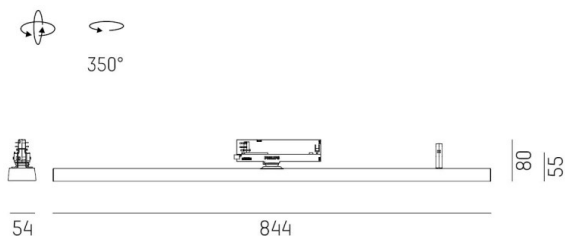

VARIDO 2

149-00101021705b

VARIDO 2 BASIC TRACK SCHIENENSTRAHLER MIT 3-PH ADAPTER aus Stahlblech, weiß, ähnlich RAL 9016, Linsenoptik mit vakuumbedampftem Reflektor aus Kunststoff Ausstrahlwinkel 66°, Lichtaustritt direkt, UGR <19, drehbar 350°, mit Betriebsgerät, max. 850mA, Dimmbarkeit: Smart bluetooth, Adapter/Baldachin weiß, IP20,

SKIZZE

TECHNISCHE DETAILS

Systemleistung [W]	32
Leuchtmittel	LED
Lichtstrom [lm]	4530
Strom Sek. [mA]	850
Lichtfarbe [K]	3500K
CRI	>80
UGR	<19
Optik	Linsenoptik mit vakuumbedampftem Reflektor aus Kunststoff
Designer	INHOUSE
Betriebsgerät	mit Betriebsgerät
Dimmbarkeit	Smart bluetooth
Lichtaustritt	direkt
Ausstrahlwinkel [°]	66°
Spannung [V]	220-240V 50/60Hz
Material	Stahlblech
Länge [mm]	844
Breite [mm]	54
Höhe [mm]	24
Schutzart [IP]	IP20
Schutzklasse	Schutzklasse II
Nettogewicht [kg]	2,33
Farbe Leuchte	weiß
RAL	9016
Farbe Adapter/Baldachin	weiß
EAN-Nummer	9010506111460
Lebensdauer [h]	L80 B10 50 000
Energieeffizienzkl.	C
Anz Leuchten B16A	50

LICHTVERTEILUNGSKURVE

Die Werte sind Bemessungswerte. Leistung und Lichtstrom unterliegen initial einer Toleranz von +/- 10%. Toleranz der Farbtemperatur: +/- 150 K. Die Werte gelten wenn nicht anders angegeben für eine Umgebungstemperatur von 25°C.