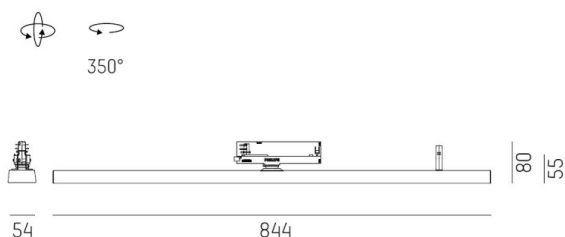

VARIDO 2

149-00101021705b

VARIDO 2 BASIC TRACK PROIETTORE CON ADATTATORE BINARIO TRIFASE in lamiera di acciaio, bianco, simile a RAL 9016, Ottica lente con riflettore in plastica purissima sottovuoto fascio 66°, emissione luminosa diretta, UGR <19, girevole 350°, con alimentatore, max. 850mA, dimmerabilità: Smart bluetooth, adattatore/basetta bianco, IP20

DISEGNO

DETTAGLI TECNICI

Potenza sistema [W]	32
tipo di lampadina	LED
flusso luminoso [lm]	4530
corrente second. [mA]	850
temperatura colore [K]	3500K
CRI	>80
UGR	<19
Ottica	lente con riflettore in plastica purissima sottovuoto
Designer	INHHOUSE
Alimentatore	con alimentatore
area di emissione luce	diretta
ang.del fascio lumin.[°]	66°
classe di tensione [V]	220-240V 50/60Hz
Materiale	lamiera di acciaio
lunghezza [mm]	844
larghezza [mm]	54
altezza [mm]	24
classe di protezione[IP]	IP20
classe di protezione	classe di protezione II
peso netto [kg]	2,33
Colore lampada	bianco
RAL	9016
Colore adattatore/basetta	bianco
cod.EAN	9010506111460
durata di vita [h]	L80 B10 50 000
cl. efficienza energ.	C
quantità lampade B16A	50

CURVA DISTRIBUZIONE LUCE

I valori indicati sono nominali. Tolleranza della potenza e del flusso luminoso +/- 10%. Tolleranza della temperatura colore: +/- 150 K. I valori sono riferiti ad una temperatura ambiente di 25°C, salvo diversa indicazione.