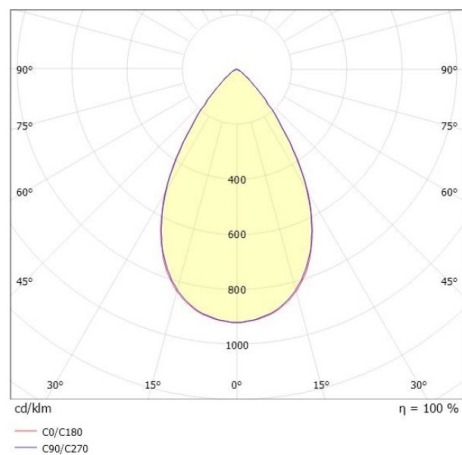

VARIDO 2

149-00101021705p

VARIDO 2 BASIC TRACK SCHIENENSTRAHLER MIT 3-PH ADAPTER aus Stahlblech, weiß, ähnlich RAL 9016, Linsenoptik mit vakuumbedampftem Reflektor aus Kunststoff Ausstrahlwinkel 66°, Lichtaustritt direkt, UGR <19, drehbar 350°, mit Betriebsgerät, max. 850mA, Dimmbarkeit: Pulse-DALI, Adapter/Baldachin weiß, IP20,

SKIZZE

TECHNISCHE DETAILS

Systemleistung [W]	32
Leuchtmittel	LED
Lichtstrom [lm]	4530
Strom Sek. [mA]	850
Lichtfarbe [K]	3500K
CRI	>80
UGR	<19
Optik	Linsenoptik mit vakuumbedampftem Reflektor aus Kunststoff
Designer	INHOUSE
Betriebsgerät	mit Betriebsgerät
Dimmbarkeit	Pulse-DALI
Lichtaustritt	direkt
Ausstrahlwinkel [°]	66°
Spannung [V]	220-240V 50/60Hz
Material	Stahlblech
Länge [mm]	844
Breite [mm]	54
Höhe [mm]	24
Schutzart [IP]	IP20
Schutzklasse	Schutzklasse II
Nettogewicht [kg]	1,54
Farbe Leuchte	weiß
RAL	9016
Farbe Adapter/Baldachin	weiß
EAN-Nummer	9010506999983
Lebensdauer [h]	L80 B10 50 000
Energieeffizienzkl.	C
Anz Leuchten B16A	50

LICHTVERTEILUNGSKURVE

Die Werte sind Bemessungswerte. Leistung und Lichtstrom unterliegen initial einer Toleranz von +/- 10%. Toleranz der Farbtemperatur: +/- 150 K. Die Werte gelten wenn nicht anders angegeben für eine Umgebungstemperatur von 25°C.