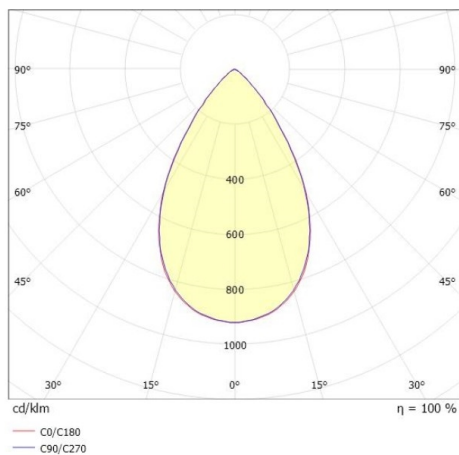

**VARIDO 2**

**149-001010217060**

VARIDO 2 BASIC TRACK SCHIENENSTRAHLER MIT 3-PH ADAPTER aus Stahlblech, schwarz matt, ähnlich RAL 9005, Linsenoptik mit vakuumbedampftem Reflektor aus Kunststoff Ausstrahlwinkel 66°, Lichtaustritt direkt, UGR <19, drehbar 350°, mit Betriebsgerät, max. 850mA, Dimmbarkeit: nicht dimmbar, Adapter/Baldachin schwarz, IP20,

**SKIZZE**

**TECHNISCHE DETAILS**

Systemleistung [W]	32
Leuchtmittel	LED
Lichtstrom [lm]	4530
Strom Sek. [mA]	850
Lichtfarbe [K]	3500K
CRI	>80
UGR	<19
Optik	Linsenoptik mit vakuumbedampftem Reflektor aus Kunststoff
Designer	INHOUSE
Betriebsgerät	mit Betriebsgerät
Dimmbarkeit	nicht dimmbar
Lichtaustritt	direkt
Ausstrahlwinkel [°]	66°
Spannung [V]	220-240V 50/60Hz
Material	Stahlblech
Länge [mm]	844
Breite [mm]	54
Höhe [mm]	24
Schutzart [IP]	IP20
Schutzklasse	Schutzklasse II
Nettogewicht [kg]	1,49
Farbe Leuchte	schwarz matt
RAL	9005
Farbe Adapter/Baldachin	schwarz
EAN-Nummer	9010506999945
Lebensdauer [h]	L80 B10 50 000
Energieeffizienzkl.	C
Anz Leuchten B16A	36

**LICHTVERTEILUNGSKURVE**

Die Werte sind Bemessungswerte. Leistung und Lichtstrom unterliegen initial einer Toleranz von +/- 10%. Toleranz der Farbtemperatur: +/- 150 K. Die Werte gelten wenn nicht anders angegeben für eine Umgebungstemperatur von 25°C.