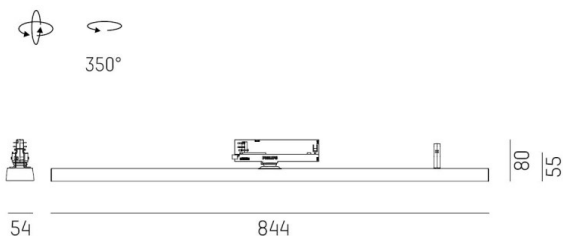

**VARIDO 2**

**149-001010217060**

VARIDO 2 BASIC TRACK SCHIENENSTRAHLER MIT 3-PH ADAPTER aus Stahlblech, schwarz matt, ähnlich RAL 9005, Linsenoptik mit vakuumbedampftem Reflektor aus Kunststoff Ausstrahlwinkel 66°, Lichtaustritt direkt, UGR <19, drehbar 350°, mit Betriebsgerät, max. 850mA, Dimmbarkeit: nicht dimmbar, Adapter/Baldachin schwarz, IP20,

**SKIZZE**

**TECHNISCHE DETAILS**

Systemleistung [W]	32
Leuchtmittel	LED
Lichtstrom [lm]	4530
Strom Sek. [mA]	850
Lichtfarbe [K]	3500K
CRI	>80
UGR	<19
Optik	Linsenoptik mit vakuumbedampftem Reflektor aus Kunststoff
Designer	INHOUSE
Betriebsgerät	mit Betriebsgerät
Dimmbarkeit	nicht dimmbar
Lichtaustritt	direkt
Ausstrahlwinkel [°]	66°
Spannung [V]	220-240V 50/60Hz
Material	Stahlblech
Länge [mm]	844
Breite [mm]	54
Höhe [mm]	24
Schutzart [IP]	IP20
Schutzklasse	Schutzklasse II
Nettogewicht [kg]	1,49
Farbe Leuchte	schwarz matt
RAL	9005
Farbe Adapter/Baldachin	schwarz
EAN-Nummer	9010506999945
Lebensdauer [h]	L80 B10 50 000
Energieeffizienzkl.	C
Anz Leuchten B16A	36

**LICHTVERTEILUNGSKURVE**

Die Werte sind Bemessungswerte. Leistung und Lichtstrom unterliegen initial einer Toleranz von +/- 10%. Toleranz der Farbtemperatur: +/- 150 K. Die Werte gelten wenn nicht anders angegeben für eine Umgebungstemperatur von 25°C.