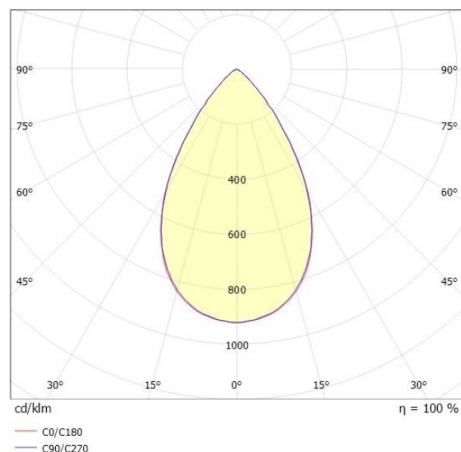

**VARIDO 2**

**149-00101021706b**

VARIDO 2 BASIC TRACK SCHIENENSTRAHLER MIT 3-PH ADAPTER aus Stahlblech, schwarz matt, ähnlich RAL 9005, Linsenoptik mit vakuumbedampftem Reflektor aus Kunststoff Ausstrahlwinkel 66°, Lichtaustritt direkt, UGR <19, drehbar 350°, mit Betriebsgerät, max. 850mA, Dimmbarkeit: Smart bluetooth, Adapter/Baldachin schwarz, IP20,

**SKIZZE**

**TECHNISCHE DETAILS**

Systemleistung [W]	32
Leuchtmittel	LED
Lichtstrom [lm]	4530
Strom Sek. [mA]	850
Lichtfarbe [K]	3500K
CRI	>80
UGR	<19
Optik	Linsenoptik mit vakuumbedampftem Reflektor aus Kunststoff
Designer	INHOUSE
Betriebsgerät	mit Betriebsgerät
Dimmbarkeit	Smart bluetooth
Lichtaustritt	direkt
Ausstrahlwinkel [°]	66°
Spannung [V]	220-240V 50/60Hz
Material	Stahlblech
Länge [mm]	844
Breite [mm]	54
Höhe [mm]	24
Schutzart [IP]	IP20
Schutzklasse	Schutzklasse II
Nettogewicht [kg]	1,59
Farbe Leuchte	schwarz matt
RAL	9005
Farbe Adapter/Baldachin	schwarz
EAN-Nummer	9010506108095
Lebensdauer [h]	L80 B10 50 000
Energieeffizienzkl.	C
Anz Leuchten B16A	50

**LICHTVERTEILUNGSKURVE**

Die Werte sind Bemessungswerte. Leistung und Lichtstrom unterliegen initial einer Toleranz von +/- 10%. Toleranz der Farbtemperatur: +/- 150 K. Die Werte gelten wenn nicht anders angegeben für eine Umgebungstemperatur von 25°C.