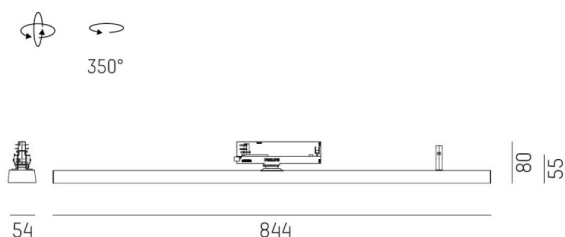

**VARIDO 2**

**149-00101021706b**

VARIDO 2 BASIC TRACK SCHIENENSTRAHLER MIT 3-PH ADAPTER aus Stahlblech, schwarz matt, ähnlich RAL 9005, Linsenoptik mit vakuumbedampftem Reflektor aus Kunststoff Ausstrahlwinkel 66°, Lichtaustritt direkt, UGR <19, drehbar 350°, mit Betriebsgerät, max. 850mA, Dimmbarkeit: Smart bluetooth, Adapter/Baldachin schwarz, IP20,

**SKIZZE**

**TECHNISCHE DETAILS**

Systemleistung [W]	32
Leuchtmittel	LED
Lichtstrom [lm]	4530
Strom Sek. [mA]	850
Lichtfarbe [K]	3500K
CRI	>80
UGR	<19
Optik	Linsenoptik mit vakuumbedampftem Reflektor aus Kunststoff
Designer	INHOUSE
Betriebsgerät	mit Betriebsgerät
Dimmbarkeit	Smart bluetooth
Lichtaustritt	direkt
Ausstrahlwinkel [°]	66°
Spannung [V]	220-240V 50/60Hz
Material	Stahlblech
Länge [mm]	844
Breite [mm]	54
Höhe [mm]	24
Schutzart [IP]	IP20
Schutzklasse	Schutzklasse II
Nettogewicht [kg]	1,59
Farbe Leuchte	schwarz matt
RAL	9005
Farbe Adapter/Baldachin	schwarz
EAN-Nummer	9010506108095
Lebensdauer [h]	L80 B10 50 000
Energieeffizienzkl.	C
Anz Leuchten B16A	50

**LICHTVERTEILUNGSKURVE**

Die Werte sind Bemessungswerte. Leistung und Lichtstrom unterliegen initial einer Toleranz von +/- 10%. Toleranz der Farbtemperatur: +/- 150 K. Die Werte gelten wenn nicht anders angegeben für eine Umgebungstemperatur von 25°C.