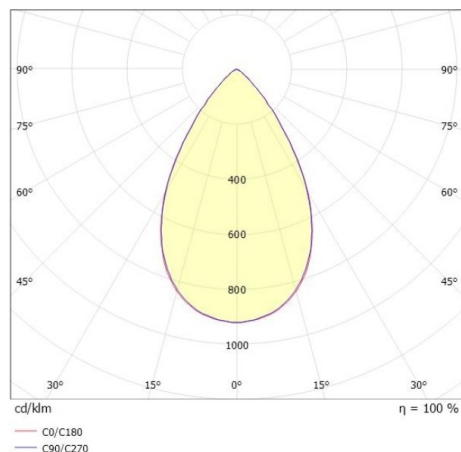

**VARIDO 2**

**149-00101021904b**

VARIDO 2 BASIC TRACK SCHIENENSTRAHLER MIT 3-PH ADAPTER aus Stahlblech, grau matt, ähnlich RAL 9004, Linsenoptik mit vakuumbedampftem Reflektor aus Kunststoff Ausstrahlwinkel 66°, Lichtaustritt direkt, UGR <19, drehbar 350°, mit Betriebsgerät, max. 850mA, Dimmbarkeit: Smart bluetooth, Adapter/Baldachin grau, IP20,

**SKIZZE**

**TECHNISCHE DETAILS**

Systemleistung [W]	32
Leuchtmittel	LED
Lichtstrom [lm]	4345
Strom Sek. [mA]	850
Lichtfarbe [K]	3000K
CRI	>80
UGR	<19
Optik	Linsenoptik mit vakuumbedampftem Reflektor aus Kunststoff
Designer	INHOUSE
Betriebsgerät	mit Betriebsgerät
Dimmbarkeit	Smart bluetooth
Lichtaustritt	direkt
Ausstrahlwinkel [°]	66°
Spannung [V]	220-240V 50/60Hz
Material	Stahlblech
Länge [mm]	844
Breite [mm]	54
Höhe [mm]	24
Schutzart [IP]	IP20
Schutzklasse	Schutzklasse II
Nettogewicht [kg]	1,59
Farbe Leuchte	grau matt
RAL	9004
Farbe Adapter/Baldachin	grau
EAN-Nummer	9010506998818
Lebensdauer [h]	L80 B10 50 000
Energieeffizienzkl.	C
Anz Leuchten B16A	50

**LICHTVERTEILUNGSKURVE**

Die Werte sind Bemessungswerte. Leistung und Lichtstrom unterliegen initial einer Toleranz von +/- 10%. Toleranz der Farbtemperatur: +/- 150 K. Die Werte gelten wenn nicht anders angegeben für eine Umgebungstemperatur von 25°C.