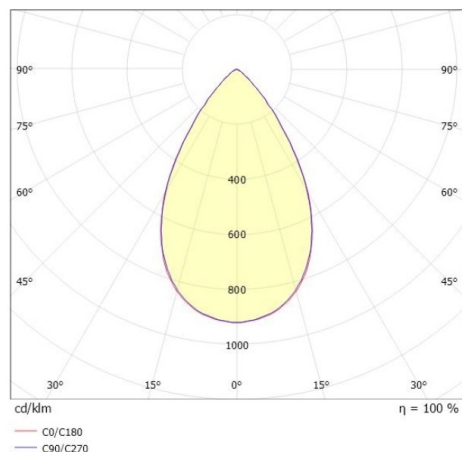

VARIDO 2

149-00101021904b

VARIDO 2 BASIC TRACK PROIETTORE CON ADATTATORE BINARIO TRIFASE in lamiera di acciaio, grigio opaco, simile a RAL 9004, Ottica lente con riflettore in plastica purissima sottovuoto fascio 66°, emissione luminosa diretta, UGR <19, girevole 350°, con alimentatore, max. 850mA, dimmerabilità: Smart bluetooth, adattatore/basetta grigio, IP20

DISEGNO

DETTAGLI TECNICI

Potenza sistema [W]	32
tipo di lampadina	LED
flusso luminoso [lm]	4345
corrente second. [mA]	850
temperatura colore [K]	3000K
CRI	>80
UGR	<19
Ottica	lente con riflettore in plastica purissima sottovuoto
Designer	INHHOUSE
Alimentatore	con alimentatore
area di emissione luce	diretta
ang.del fascio lumin.[°]	66°
classe di tensione [V]	220-240V 50/60Hz
Materiale	lamiera di acciaio
lunghezza [mm]	844
larghezza [mm]	54
altezza [mm]	24
classe di protezione [IP]	IP20
classe di protezione	classe di protezione II
peso netto [kg]	1,59
Colore lampada	grigio opaco
RAL	9004
Colore adattatore/basetta	grigio
cod.EAN	9010506998818
durata di vita [h]	L80 B10 50 000
cl. efficienza energ.	C
quantità lampade B16A	50

CURVA DISTRIBUZIONE LUCE

I valori indicati sono nominali. Tolleranza della potenza e del flusso luminoso +/- 10%. Tolleranza della temperatura colore: +/- 150 K. I valori sono riferiti ad una temperatura ambiente di 25°C, salvo diversa indicazione.