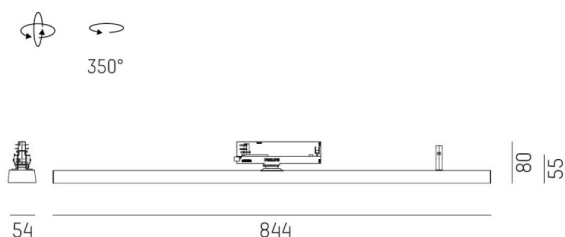

VARIDO 2

149-00101021904b

VARIDO 2 BASIC TRACK PROIETTORE CON ADATTATORE BINARIO TRIFASE in lamiera di acciaio, grigio opaco, simile a RAL 9004, Ottica lente con riflettore in plastica purissima sottovuoto fascio 66°, emissione luminosa diretta, UGR <19, girevole 350°, con alimentatore, max. 850mA, dimmerabilità: Smart bluetooth, adattatore/basetta grigio, IP20

DISEGNO

DETTAGLI TECNICI

Potenza sistema [W]	32
tipo di lampadina	LED
flusso luminoso [lm]	4345
corrente second. [mA]	850
temperatura colore [K]	3000K
CRI	>80
UGR	<19
Ottica	lente con riflettore in plastica purissima sottovuoto
Designer	INHHOUSE
Alimentatore	con alimentatore
area di emissione luce	diretta
ang.del fascio lumin.[°]	66°
classe di tensione [V]	220-240V 50/60Hz
Materiale	lamiera di acciaio
lunghezza [mm]	844
larghezza [mm]	54
altezza [mm]	24
classe di protezione [IP]	IP20
classe di protezione	classe di protezione II
peso netto [kg]	1,59
Colore lampada	grigio opaco
RAL	9004
Colore adattatore/basetta	grigio
cod.EAN	9010506998818
durata di vita [h]	L80 B10 50 000
cl. efficienza energ.	C
quantità lampade B16A	50

CURVA DISTRIBUZIONE LUCE

I valori indicati sono nominali. Tolleranza della potenza e del flusso luminoso +/- 10%. Tolleranza della temperatura colore: +/- 150 K. I valori sono riferiti ad una temperatura ambiente di 25°C, salvo diversa indicazione.