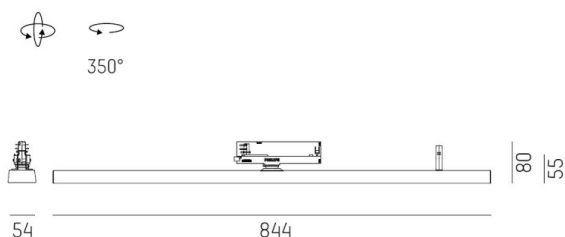

VARIDO 2

149-00101021904p

VARIDO 2 BASIC TRACK PROIETTORE CON ADATTATORE BINARIO TRIFASE in lamiera di acciaio, grigio opaco, simile a RAL 9004, Ottica lente con riflettore in plastica purissima sottovuoto fascio 66°, emissione luminosa diretta, UGR <19, girevole 350°, con alimentatore, max. 850mA, dimmerabilità: Pulse-DALI, adattatore/basetta grigio, IP20

DISEGNO

DETTAGLI TECNICI

Potenza sistema [W]	32
tipo di lampadina	LED
flusso luminoso [lm]	4345
corrente second. [mA]	850
temperatura colore [K]	3000K
CRI	>80
UGR	<19
Ottica	lente con riflettore in plastica purissima sottovuoto
Designer	INHHOUSE
Alimentatore	con alimentatore
area di emissione luce	diretta
ang.del fascio lumin.[°]	66°
classe di tensione [V]	220-240V 50/60Hz
Materiale	lamiera di acciaio
lunghezza [mm]	844
larghezza [mm]	54
altezza [mm]	24
classe di protezione [IP]	IP20
classe di protezione	classe di protezione II
peso netto [kg]	1,54
Colore lampada	grigio opaco
RAL	9004
Colore adattatore/basetta	grigio
cod.EAN	9010506997033
durata di vita [h]	L80 B10 50 000
cl. efficienza energ.	C
quantità lampade B16A	50

CURVA DISTRIBUZIONE LUCE

I valori indicati sono nominali. Tolleranza della potenza e del flusso luminoso +/- 10%. Tolleranza della temperatura colore: +/- 150 K. I valori sono riferiti ad una temperatura ambiente di 25°C, salvo diversa indicazione.