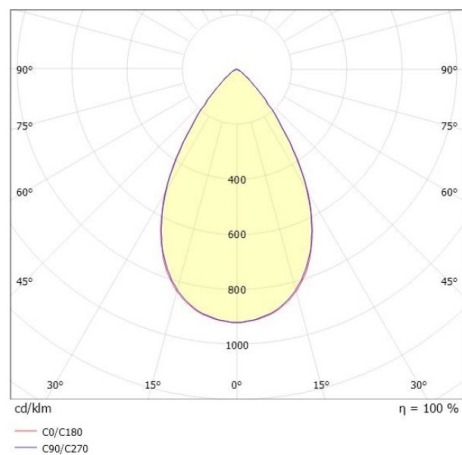

**VARIDO 2**

**149-001010219050**

VARIDO 2 BASIC TRACK SCHIENENSTRAHLER MIT 3-PH ADAPTER aus Stahlblech, weiß, ähnlich RAL 9016, Linsenoptik mit vakuumbedampftem Reflektor aus Kunststoff Ausstrahlwinkel 66°, Lichtaustritt direkt, UGR <19, drehbar 350°, mit Betriebsgerät, max. 850mA, Dimmbarkeit: nicht dimmbar, Adapter/Baldachin weiß, IP20,

**SKIZZE**

**TECHNISCHE DETAILS**

Systemleistung [W]	32
Leuchtmittel	LED
Lichtstrom [lm]	4345
Strom Sek. [mA]	850
Lichtfarbe [K]	3000K
CRI	>80
UGR	<19
Optik	Linsenoptik mit vakuumbedampftem Reflektor aus Kunststoff
Designer	INHOUSE
Betriebsgerät	mit Betriebsgerät
Dimmbarkeit	nicht dimmbar
Lichtaustritt	direkt
Ausstrahlwinkel [°]	66°
Spannung [V]	220-240V 50/60Hz
Material	Stahlblech
Länge [mm]	844
Breite [mm]	54
Höhe [mm]	24
Schutzart [IP]	IP20
Schutzklasse	Schutzklasse II
Nettogewicht [kg]	1,49
Farbe Leuchte	weiß
RAL	9016
Farbe Adapter/Baldachin	weiß
EAN-Nummer	9010506966930
Lebensdauer [h]	L80 B10 50 000
Energieeffizienzkl.	C
Anz Leuchten B16A	36

**LICHTVERTEILUNGSKURVE**

Die Werte sind Bemessungswerte. Leistung und Lichtstrom unterliegen initial einer Toleranz von +/- 10%. Toleranz der Farbtemperatur: +/- 150 K. Die Werte gelten wenn nicht anders angegeben für eine Umgebungstemperatur von 25°C.