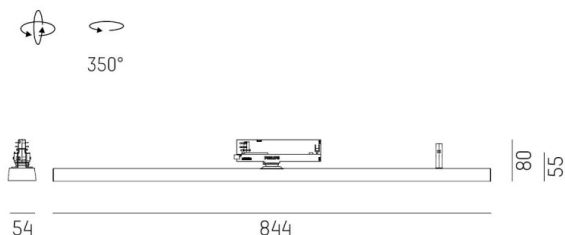

VARIDO 2

149-00101021905b

VARIDO 2 BASIC TRACK SCHIENENSTRAHLER MIT 3-PH ADAPTER aus Stahlblech, weiß, ähnlich RAL 9016, Linsenoptik mit vakuumbedampftem Reflektor aus Kunststoff Ausstrahlwinkel 66°, Lichtaustritt direkt, UGR <19, drehbar 350°, mit Betriebsgerät, max. 850mA, Dimmbarkeit: Smart bluetooth, Adapter/Baldachin weiß, IP20,

SKIZZE

TECHNISCHE DETAILS

Systemleistung [W]	32
Leuchtmittel	LED
Lichtstrom [lm]	4345
Strom Sek. [mA]	850
Lichtfarbe [K]	3000K
CRI	>80
UGR	<19
Optik	Linsenoptik mit vakuumbedampftem Reflektor aus Kunststoff
Designer	INHOUSE
Betriebsgerät	mit Betriebsgerät
Dimmbarkeit	Smart bluetooth
Lichtaustritt	direkt
Ausstrahlwinkel [°]	66°
Spannung [V]	220-240V 50/60Hz
Material	Stahlblech
Länge [mm]	844
Breite [mm]	54
Höhe [mm]	24
Schutzart [IP]	IP20
Schutzklasse	Schutzklasse II
Nettogewicht [kg]	2,33
Farbe Leuchte	weiß
RAL	9016
Farbe Adapter/Baldachin	weiß
EAN-Nummer	9010506997057
Lebensdauer [h]	L80 B10 50 000
Energieeffizienzkl.	C
Anz Leuchten B16A	50

LICHTVERTEILUNGSKURVE

Die Werte sind Bemessungswerte. Leistung und Lichtstrom unterliegen initial einer Toleranz von +/- 10%. Toleranz der Farbtemperatur: +/- 150 K. Die Werte gelten wenn nicht anders angegeben für eine Umgebungstemperatur von 25°C.