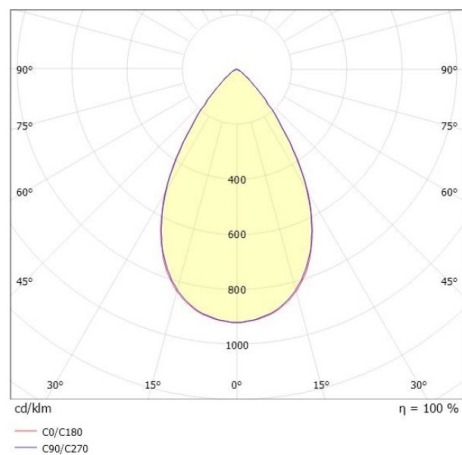

VARIDO 2

149-00101021905b

VARIDO 2 BASIC TRACK SCHIENENSTRAHLER MIT 3-PH ADAPTER aus Stahlblech, weiß, ähnlich RAL 9016, Linsenoptik mit vakuumbedampftem Reflektor aus Kunststoff Ausstrahlwinkel 66°, Lichtaustritt direkt, UGR <19, drehbar 350°, mit Betriebsgerät, max. 850mA, Dimmbarkeit: Smart bluetooth, Adapter/Baldachin weiß, IP20,

SKIZZE

TECHNISCHE DETAILS

Systemleistung [W]	32
Leuchtmittel	LED
Lichtstrom [lm]	4345
Strom Sek. [mA]	850
Lichtfarbe [K]	3000K
CRI	>80
UGR	<19
Optik	Linsenoptik mit vakuumbedampftem Reflektor aus Kunststoff
Designer	INHOUSE
Betriebsgerät	mit Betriebsgerät
Dimmbarkeit	Smart bluetooth
Lichtaustritt	direkt
Ausstrahlwinkel [°]	66°
Spannung [V]	220-240V 50/60Hz
Material	Stahlblech
Länge [mm]	844
Breite [mm]	54
Höhe [mm]	24
Schutzart [IP]	IP20
Schutzklasse	Schutzklasse II
Nettogewicht [kg]	2,33
Farbe Leuchte	weiß
RAL	9016
Farbe Adapter/Baldachin	weiß
EAN-Nummer	9010506997057
Lebensdauer [h]	L80 B10 50 000
Energieeffizienzkl.	C
Anz Leuchten B16A	50

LICHTVERTEILUNGSKURVE

Die Werte sind Bemessungswerte. Leistung und Lichtstrom unterliegen initial einer Toleranz von +/- 10%. Toleranz der Farbtemperatur: +/- 150 K. Die Werte gelten wenn nicht anders angegeben für eine Umgebungstemperatur von 25°C.