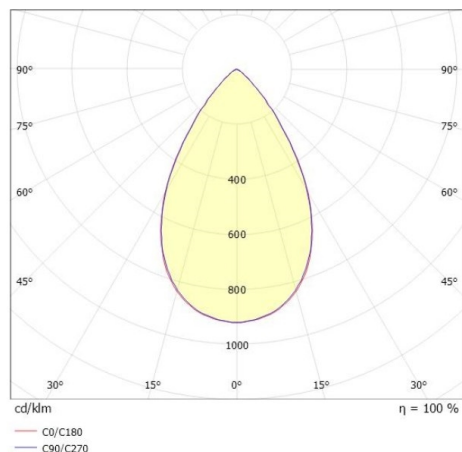

VARIDO 2

149-001010219060

VARIDO 2 BASIC TRACK SCHIENENSTRAHLER MIT 3-PH ADAPTER aus Stahlblech, schwarz matt, ähnlich RAL 9005, Linsenoptik mit vakuumbedampftem Reflektor aus Kunststoff Ausstrahlwinkel 66°, Lichtaustritt direkt, UGR <19, drehbar 350°, mit Betriebsgerät, max. 850mA, Dimmbarkeit: nicht dimmbar, Adapter/Baldachin schwarz, IP20,

SKIZZE

TECHNISCHE DETAILS

Systemleistung [W]	32
Leuchtmittel	LED
Lichtstrom [lm]	4345
Strom Sek. [mA]	850
Lichtfarbe [K]	3000K
CRI	>80
UGR	<19
Optik	Linsenoptik mit vakuumbedampftem Reflektor aus Kunststoff
Designer	INHOUSE
Betriebsgerät	mit Betriebsgerät
Dimmbarkeit	nicht dimmbar
Lichtaustritt	direkt
Ausstrahlwinkel [°]	66°
Spannung [V]	220-240V 50/60Hz
Material	Stahlblech
Länge [mm]	844
Breite [mm]	54
Höhe [mm]	24
Schutzart [IP]	IP20
Schutzklasse	Schutzklasse II
Nettogewicht [kg]	1,49
Farbe Leuchte	schwarz matt
RAL	9005
Farbe Adapter/Baldachin	schwarz
EAN-Nummer	9010506977110
Lebensdauer [h]	L80 B10 50 000
Energieeffizienzkl.	C
Anz Leuchten B16A	36

LICHTVERTEILUNGSKURVE

Die Werte sind Bemessungswerte. Leistung und Lichtstrom unterliegen initial einer Toleranz von +/- 10%. Toleranz der Farbtemperatur: +/- 150 K. Die Werte gelten wenn nicht anders angegeben für eine Umgebungstemperatur von 25°C.