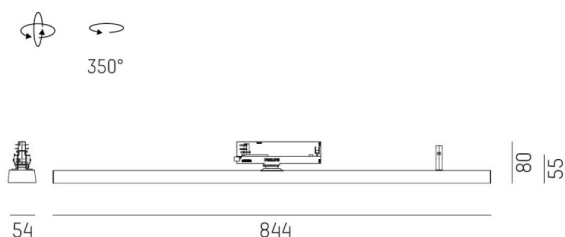

VARIDO 2

149-00101021906b

VARIDO 2 BASIC TRACK SCHIENENSTRAHLER MIT 3-PH ADAPTER aus Stahlblech, schwarz matt, ähnlich RAL 9005, Linsenoptik mit vakuumbedampftem Reflektor aus Kunststoff Ausstrahlwinkel 66°, Lichtaustritt direkt, UGR <19, drehbar 350°, mit Betriebsgerät, max. 850mA, Dimmbarkeit: Smart bluetooth, Adapter/Baldachin schwarz, IP20,

SKIZZE

TECHNISCHE DETAILS

Systemleistung [W]	32
Leuchtmittel	LED
Lichtstrom [lm]	4345
Strom Sek. [mA]	850
Lichtfarbe [K]	3000K
CRI	>80
UGR	<19
Optik	Linsenoptik mit vakuumbedampftem Reflektor aus Kunststoff
Designer	INHOUSE
Betriebsgerät	mit Betriebsgerät
Dimmbarkeit	Smart bluetooth
Lichtaustritt	direkt
Ausstrahlwinkel [°]	66°
Spannung [V]	220-240V 50/60Hz
Material	Stahlblech
Länge [mm]	844
Breite [mm]	54
Höhe [mm]	24
Schutzart [IP]	IP20
Schutzklasse	Schutzklasse II
Nettogewicht [kg]	1,59
Farbe Leuchte	schwarz matt
RAL	9005
Farbe Adapter/Baldachin	schwarz
EAN-Nummer	9010506997040
Lebensdauer [h]	L80 B10 50 000
Energieeffizienzkl.	C
Anz Leuchten B16A	50

LICHTVERTEILUNGSKURVE

Die Werte sind Bemessungswerte. Leistung und Lichtstrom unterliegen initial einer Toleranz von +/- 10%. Toleranz der Farbtemperatur: +/- 150 K. Die Werte gelten wenn nicht anders angegeben für eine Umgebungstemperatur von 25°C.