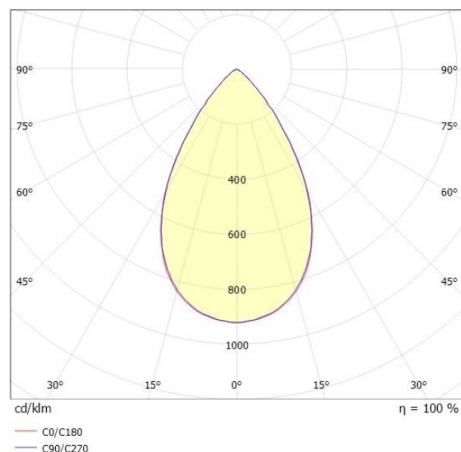

VARIDO 2

149-00101021906b

VARIDO 2 BASIC TRACK SCHIENENSTRAHLER MIT 3-PH ADAPTER aus Stahlblech, schwarz matt, ähnlich RAL 9005, Linsenoptik mit vakuumbedampftem Reflektor aus Kunststoff Ausstrahlwinkel 66°, Lichtaustritt direkt, UGR <19, drehbar 350°, mit Betriebsgerät, max. 850mA, Dimmbarkeit: Smart bluetooth, Adapter/Baldachin schwarz, IP20,

SKIZZE

TECHNISCHE DETAILS

Systemleistung [W]	32
Leuchtmittel	LED
Lichtstrom [lm]	4345
Strom Sek. [mA]	850
Lichtfarbe [K]	3000K
CRI	>80
UGR	<19
Optik	Linsenoptik mit vakuumbedampftem Reflektor aus Kunststoff
Designer	INHOUSE
Betriebsgerät	mit Betriebsgerät
Dimmbarkeit	Smart bluetooth
Lichtaustritt	direkt
Ausstrahlwinkel [°]	66°
Spannung [V]	220-240V 50/60Hz
Material	Stahlblech
Länge [mm]	844
Breite [mm]	54
Höhe [mm]	24
Schutzart [IP]	IP20
Schutzklasse	Schutzklasse II
Nettogewicht [kg]	1,59
Farbe Leuchte	schwarz matt
RAL	9005
Farbe Adapter/Baldachin	schwarz
EAN-Nummer	9010506997040
Lebensdauer [h]	L80 B10 50 000
Energieeffizienzkl.	C
Anz Leuchten B16A	50

LICHTVERTEILUNGSKURVE

Die Werte sind Bemessungswerte. Leistung und Lichtstrom unterliegen initial einer Toleranz von +/- 10%. Toleranz der Farbtemperatur: +/- 150 K. Die Werte gelten wenn nicht anders angegeben für eine Umgebungstemperatur von 25°C.