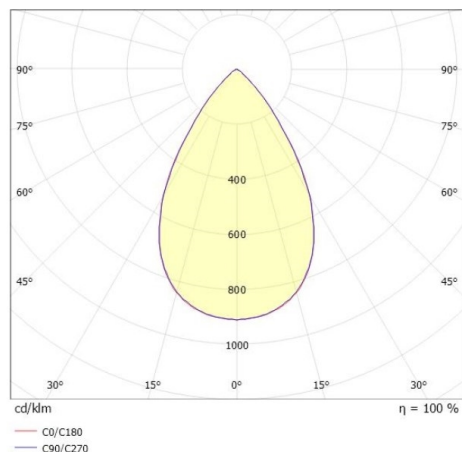

VARIDO 2

149-00102021304b

VARIDO 2 DARK TRACK PROIETTORE CON ADATTATORE BINARIO TRIFASE in lamiera di acciaio, grigio opaco, simile a RAL 9004, Ottica lente con riflettore Dark purissima sottovuoto fascio 66°, emissione luminosa diretta, UGR <19, girevole 350°, con alimentatore, max. 850mA, dimmerabilità: Smart bluetooth, adattatore/basetta grigio, IP20

DISEGNO

DETTAGLI TECNICI

Potenza sistema [W]	32
tipo di lampadina	LED
flusso luminoso [lm]	3700
corrente second. [mA]	850
temperatura colore [K]	2700K
CRI	>80
UGR	<19
Ottica	lente con riflettore Dark purissimo sottovuoto
Designer	INHOUSE
Alimentatore	con alimentatore
area di emissione luce	diretta
ang.del fascio lumin.[°]	66°
classe di tensione [V]	220-240V 50/60Hz
Materiale	lamiera di acciaio
lunghezza [mm]	844
larghezza [mm]	54
altezza [mm]	24
classe di protezione [IP]	IP20
classe di protezione	classe di protezione II
peso netto [kg]	1,59
Colore lampada	grigio opaco
RAL	9004
Colore adattatore/basetta	grigio
cod.EAN	9010506111965
durata di vita [h]	L80 B10 50 000
cl. efficienza energ.	C
quantità lampade B16A	50

CURVA DISTRIBUZIONE LUCE

I valori indicati sono nominali. Tolleranza della potenza e del flusso luminoso +/- 10%. Tolleranza della temperatura colore: +/- 150 K. I valori sono riferiti ad una temperatura ambiente di 25°C, salvo diversa indicazione.