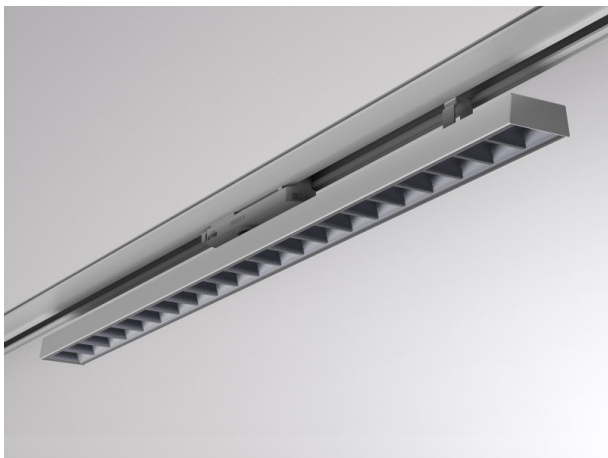

VARIDO 2

149-00102021304b

VARIDO 2 DARK TRACK PROIETTORE CON ADATTATORE BINARIO TRIFASE in lamiera di acciaio, grigio opaco, simile a RAL 9004, Ottica lente con riflettore Dark purissima sottovuoto fascio 66°, emissione luminosa diretta, UGR <19, girevole 350°, con alimentatore, max. 850mA, dimmerabilità: Smart bluetooth, adattatore/basetta grigio, IP20

DISEGNO

DETTAGLI TECNICI

Potenza sistema [W]	32
tipo di lampadina	LED
flusso luminoso [lm]	3700
corrente second. [mA]	850
temperatura colore [K]	2700K
CRI	>80
UGR	<19
Ottica	lente con riflettore Dark purissimo sottovuoto
Designer	INHOUSE
Alimentatore	con alimentatore
area di emissione luce	diretta
ang.del fascio lumin.[°]	66°
classe di tensione [V]	220-240V 50/60Hz
Materiale	lamiera di acciaio
lunghezza [mm]	844
larghezza [mm]	54
altezza [mm]	24
classe di protezione [IP]	IP20
classe di protezione	classe di protezione II
peso netto [kg]	1,59
Colore lampada	grigio opaco
RAL	9004
Colore adattatore/basetta	grigio
cod.EAN	9010506111965
durata di vita [h]	L80 B10 50 000
cl. efficienza energ.	C
quantità lampade B16A	50