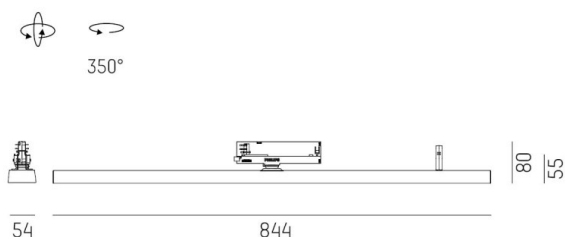

VARIDO 2

149-00102021304b

VARIDO 2 DARK TRACK PROIETTORE CON ADATTATORE BINARIO TRIFASE in lamiera di acciaio, grigio opaco, simile a RAL 9004, Ottica lente con riflettore Dark purissima sottovuoto fascio 66°, emissione luminosa diretta, UGR <19, girevole 350°, con alimentatore, max. 850mA, dimmerabilità: Smart bluetooth, adattatore/basetta grigio, IP20

DISEGNO

DETTAGLI TECNICI

Potenza sistema [W]	32
tipo di lampadina	LED
flusso luminoso [lm]	3700
corrente second. [mA]	850
temperatura colore [K]	2700K
CRI	>80
UGR	<19
Ottica	lente con riflettore Dark purissimo sottovuoto
Designer	INHOUSE
Alimentatore	con alimentatore
area di emissione luce	diretta
ang.del fascio lumin.[°]	66°
classe di tensione [V]	220-240V 50/60Hz
Materiale	lamiera di acciaio
lunghezza [mm]	844
larghezza [mm]	54
altezza [mm]	24
classe di protezione [IP]	IP20
classe di protezione	classe di protezione II
peso netto [kg]	1,59
Colore lampada	grigio opaco
RAL	9004
Colore adattatore/basetta	grigio
cod.EAN	9010506111965
durata di vita [h]	L80 B10 50 000
cl. efficienza energ.	C
quantità lampade B16A	50

CURVA DISTRIBUZIONE LUCE

I valori indicati sono nominali. Tolleranza della potenza e del flusso luminoso +/- 10%. Tolleranza della temperatura colore: +/- 150 K. I valori sono riferiti ad una temperatura ambiente di 25°C, salvo diversa indicazione.