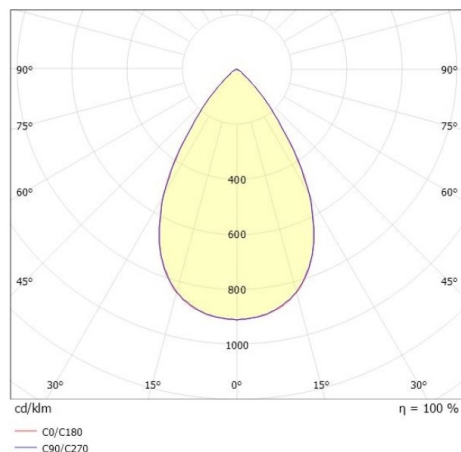

VARIDO 2

149-00102021305b

VARIDO 2 DARK TRACK SPOT POUR RAIL AVEC ADAPTATEUR 3 PHASES en tôle d'acier, blanc, RAL 9016, Lentille optique avec réflecteur Dark métallisé sous vide sous vide angle de rayonnement 66°, émission direct, UGR <19, rotatif sur 350°, avec driver, max. 850mA, gradation: Smart bluetooth, adaptateur/patère blanc, IP20

ILLUSTRATION

COURBE PHOTOMÉTRIQUE

DONNÉES TECHNIQUES

Puissance système [W]	32
Source lumineuse	LED
Flux lumineux [lm]	3700
Intensité courant sec. [mA]	850
Température de couleur [K]	2700K
IRC	>80
UGR	<19
Optique	lentille optique avec réflecteur Dark métallisé sous vide
Driver	avec driver
Emission de lumière	direct
Angle de rayonnement [°]	66°
Tension [V]	220-240V 50/60Hz
Matériel	tôle d'acier
Longueur [mm]	844
Largeur [mm]	54
Hauteur [mm]	24
Indice de protection [IP]	IP20
Classe de protection	classe de protection II
Poids net [kg]	2,33
Couleur luminaire	blanc
RAL	9016
Couleur adaptateur/patère	blanc
N° EAN	9010506111958
Durée de vie [h]	L80 B10 50 000
Cl. d'efficacité énergétique	C
Nbre luminaires B16A	50