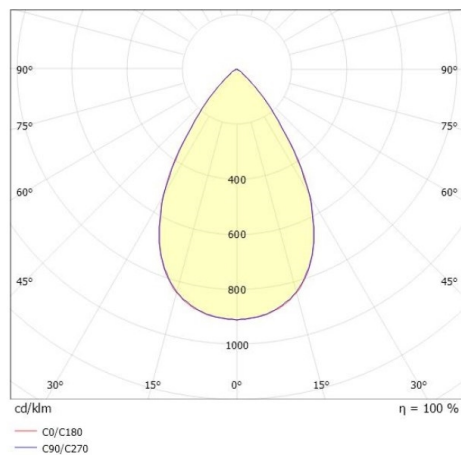

VARIDO 2

149-00102021306b

VARIDO 2 DARK TRACK SPOT POUR RAIL AVEC ADAPTATEUR 3 PHASES en tôle d'acier, noir mat, RAL 9005, Lentille optique avec réflecteur Dark métallisé sous vide angle de rayonnement 66°, émission direct, UGR <19, rotatif sur 350°, avec driver, max. 850mA, gradation: Smart bluetooth, adaptateur/patère noir, IP20

ILLUSTRATION

DONNÉES TECHNIQUES

Puissance système [W]	32
Source lumineuse	LED
Flux lumineux [lm]	3700
Intensité courant sec. [mA]	850
Température de couleur [K]	2700K
IRC	>80
UGR	<19
Optique	lentille optique avec réflecteur Dark métallisé sous vide
Driver	avec driver
Emission de lumière	direct
Angle de rayonnement [°]	66°
Tension [V]	220-240V 50/60Hz
Matériel	tôle d'acier
Longueur [mm]	844
Largeur [mm]	54
Hauteur [mm]	24
Indice de protection [IP]	IP20
Classe de protection	classe de protection II
Poids net [kg]	1,59
Couleur luminaire	noir mat
RAL	9005
Couleur adaptateur/patère	noir
N° EAN	9010506111941
Durée de vie [h]	L80 B10 50 000
Cl. d'efficacité énergétique	C
Nbre luminaires B16A	50

COURBE PHOTOMÉTRIQUE

Les valeurs indiquées sont des valeurs assignées. La puissance et le flux lumineux sous soumis à une tolérance d'environ 10 %. Tolérance de la température de couleur : +/- 150 K. Sauf indication contraire, les valeurs s'appliquent à une température ambiante de 25 °C.