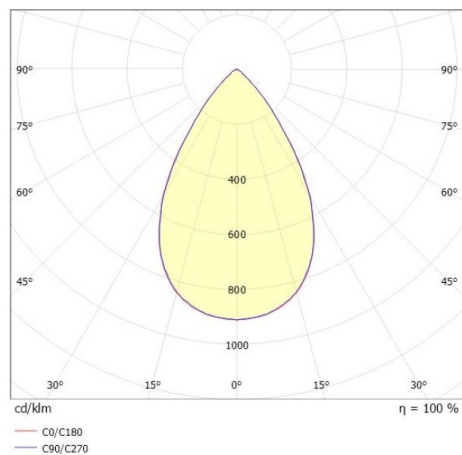

VARIDO 2

149-00102021306b

VARIDO 2 DARK TRACK PROIETTORE CON ADATTATORE BINARIO TRIFASE in lamiera di acciaio, nero opaco, simile a RAL 9005, Ottica lente con riflettore Dark purissima sottovuoto fascio 66°, emissione luminosa diretta, UGR <19, girevole 350°, con alimentatore, max. 850mA, dimmerabilità: Smart bluetooth, adattatore/basetta nero, IP20

DISEGNO

DETTAGLI TECNICI

Potenza sistema [W]	32
tipo di lampadina	LED
flusso luminoso [lm]	3700
corrente second. [mA]	850
temperatura colore [K]	2700K
CRI	>80
UGR	<19
Ottica	lente con riflettore Dark purissimo sottovuoto
Designer	INHHOUSE
Alimentatore	con alimentatore
area di emissione luce	diretta
ang.del fascio lumin.[°]	66°
classe di tensione [V]	220-240V 50/60Hz
Materiale	lamiera di acciaio
lunghezza [mm]	844
larghezza [mm]	54
altezza [mm]	24
classe di protezione [IP]	IP20
classe di protezione	classe di protezione II
peso netto [kg]	1,59
Colore lampada	nero opaco
RAL	9005
Colore adattatore/basetta	nero
cod.EAN	9010506111941
durata di vita [h]	L80 B10 50 000
cl. efficienza energ.	C
quantità lampade B16A	50

CURVA DISTRIBUZIONE LUCE

I valori indicati sono nominali. Tolleranza della potenza e del flusso luminoso +/- 10%. Tolleranza della temperatura colore: +/- 150 K. I valori sono riferiti ad una temperatura ambiente di 25°C, salvo diversa indicazione.