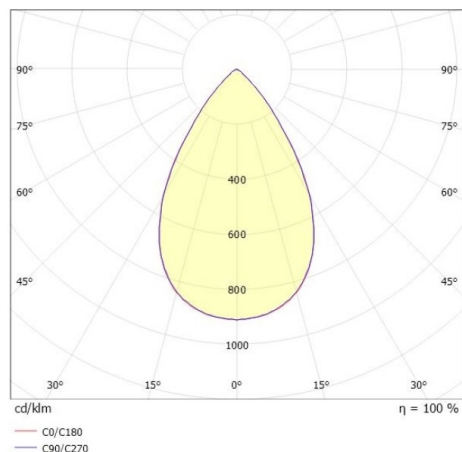

**VARIDO 2**

**149-001020214040**

VARIDO 2 DARK TRACK PROIETTORE CON ADATTATORE BINARIO TRIFASE in lamiera di acciaio, grigio opaco, simile a RAL 9004, Ottica lente con riflettore Dark purissima sottovuoto 66°, emissione luminosa diretta, UGR <19, girevole 350°, con alimentatore, max. 850mA, dimmerabilità: non dimmerabile, adattatore/basetta grigio, IP20

**DISEGNO**

**DETTAGLI TECNICI**

Potenza sistema [W]	32
tipo di lampadina	LED
flusso luminoso [lm]	4235
corrente second. [mA]	850
temperatura colore [K]	4000K
CRI	>80
UGR	<19
Ottica	lente con riflettore Dark purissimo sottovuoto
Designer	INHHOUSE
Alimentatore	con alimentatore
Dimmerabilità	non dimmerabile
area di emissione luce	diretta
ang.del fascio lumin.[°]	66°
classe di tensione [V]	220-240V 50/60Hz
Materiale	lamiera di acciaio
lunghezza [mm]	844
larghezza [mm]	54
altezza [mm]	24
classe di protezione[IP]	IP20
classe di protezione	classe di protezione II
peso netto [kg]	1,50
Colore lampada	grigio opaco
RAL	9004
Colore adattatore/basetta	grigio
cod.EAN	9010506112177
durata di vita [h]	L80 B10 50 000
cl. efficienza energ.	C
quantità lampade B16A	50

**CURVA DISTRIBUZIONE LUCE**

I valori indicati sono nominali. Tolleranza della potenza e del flusso luminoso +/- 10%. Tolleranza della temperatura colore: +/- 150 K. I valori sono riferiti ad una temperatura ambiente di 25°C, salvo diversa indicazione.