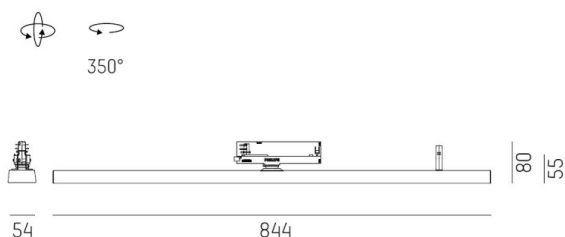

VARIDO 2

149-00102021404p

VARIDO 2 DARK TRACK PROIETTORE CON ADATTATORE BINARIO TRIFASE in lamiera di acciaio, grigio opaco, simile a RAL 9004, Ottica lente con riflettore Dark purissima sottovuoto 66°, emissione luminosa diretta, UGR <19, girevole 350°, con alimentatore, max. 850mA, dimmerabilità: Pulse-DALI, adattatore/basetta grigio, IP20

DISEGNO

DETTAGLI TECNICI

Potenza sistema [W]	32
tipo di lampadina	LED
flusso luminoso [lm]	4235
corrente second. [mA]	850
temperatura colore [K]	4000K
CRI	>80
UGR	<19
Ottica	lente con riflettore Dark purissimo sottovuoto
Designer	INHHOUSE
Alimentatore	con alimentatore
area di emissione luce	diretta
ang.del fascio lumin.[°]	66°
classe di tensione [V]	220-240V 50/60Hz
Materiale	lamiera di acciaio
lunghezza [mm]	844
larghezza [mm]	54
altezza [mm]	24
classe di protezione [IP]	IP20
classe di protezione	classe di protezione II
peso netto [kg]	1,54
Colore lampada	grigio opaco
RAL	9004
Colore adattatore/basetta	grigio
cod.EAN	9010506112207
durata di vita [h]	L80 B10 50 000
cl. efficienza energ.	C
quantità lampade B16A	50

CURVA DISTRIBUZIONE LUCE

I valori indicati sono nominali. Tolleranza della potenza e del flusso luminoso +/- 10%. Tolleranza della temperatura colore: +/- 150 K. I valori sono riferiti ad una temperatura ambiente di 25°C, salvo diversa indicazione.