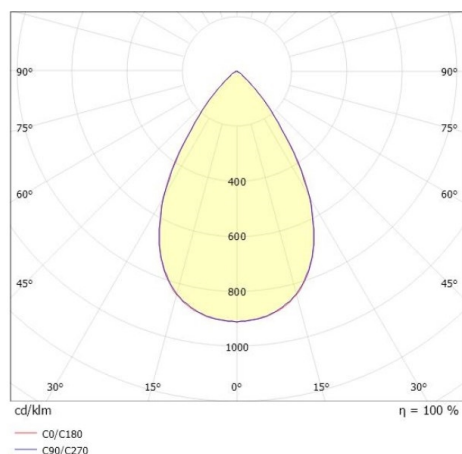

VARIDO 2

149-00102021704b

VARIDO 2 DARK TRACK SPOT POUR RAIL AVEC ADAPTATEUR 3 PHASES en tôle d'acier, gris mat, RAL 9004, Lentille optique avec réflecteur Dark métallisé sous vide angle de rayonnement 66°, émission direct, UGR <19, rotatif sur 350°, avec driver, max. 850mA, gradation: Smart bluetooth, adaptateur/patère gris, IP20

ILLUSTRATION

COURBE PHOTOMÉTRIQUE

DONNÉES TECHNIQUES

Puissance système [W]	32
Source lumineuse	LED
Flux lumineux [lm]	4020
Intensité courant sec. [mA]	850
Température de couleur [K]	3500K
IRC	>80
UGR	<19
Optique	lentille optique avec réflecteur Dark métallisé sous vide
Driver	avec driver
Emission de lumière	direct
Angle de rayonnement [°]	66°
Tension [V]	220-240V 50/60Hz
Matériel	tôle d'acier
Longueur [mm]	844
Largeur [mm]	54
Hauteur [mm]	24
Indice de protection [IP]	IP20
Classe de protection	classe de protection II
Poids net [kg]	1,59
Couleur luminaire	gris mat
RAL	9004
Couleur adaptateur/patère	gris
N° EAN	9010506112146
Durée de vie [h]	L80 B10 50 000
Cl. d'efficacité énergétique	C
Nbre luminaires B16A	50

Les valeurs indiquées sont des valeurs assignées. La puissance et le flux lumineux sous soumis à une tolérance d'environ 10 %. Tolérance de la température de couleur : +/- 150 K. Sauf indication contraire, les valeurs s'appliquent à une température ambiante de 25 °C.